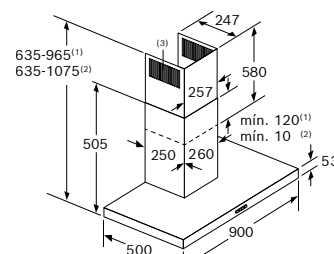

- (1) Extração
- (2) Circulação de ar
- (3) Saída de ar - em caso de extração, montar com as ranhuras viradas para baixo