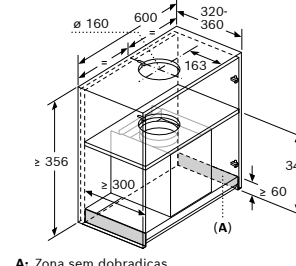

Exemplo de montagem

A: Zona sem dobradiças