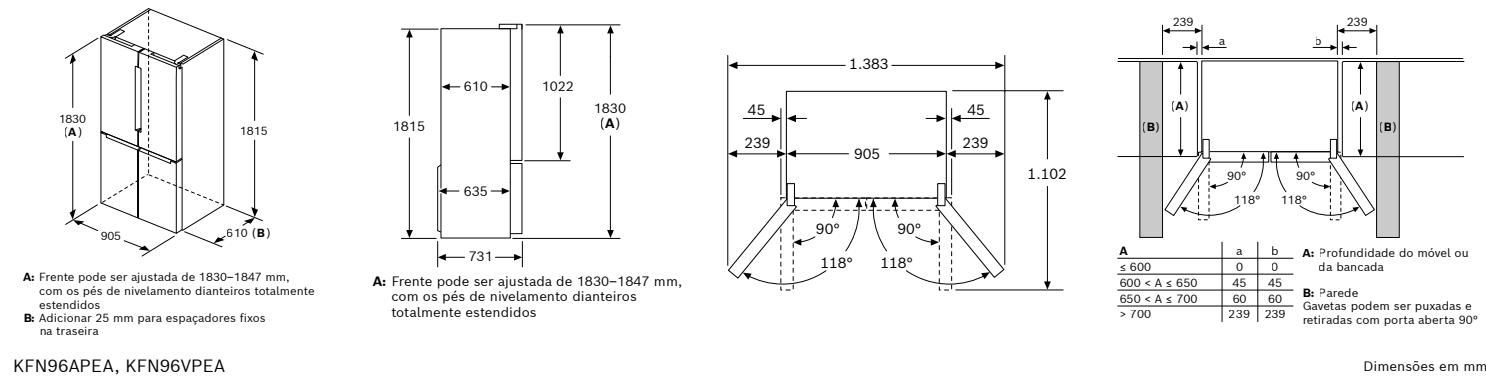

KFN96APEA, KFN96VPEA