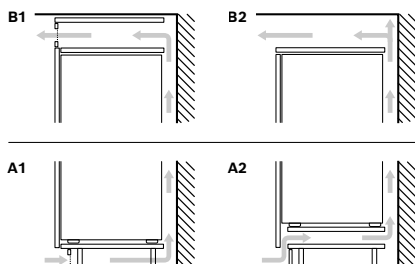

Dimensões em mm