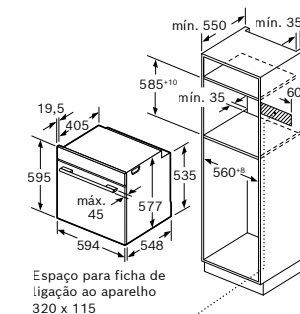

HEZ530000
EAN: 4242005054480
Preço de Tabela s/Iva: 49 €

Tabuleiros Twin.
2 tabuleiros de tamanho médio que permitem cozinhar dois pratos de forma independente e em simultâneo.
Podem ser lavados na máquina de lavar loiça. Não devem permanecer no interior do forno em caso de limpeza por pirólise.
Válido para todos os fornos de 60 e 45 cm de altura com porta rebatível (excepto CMA585GS0). Não compatíveis com ClipRails.

HEZ66D52
EAN: 4242005328581
Preço de Tabela s/Iva: 49 €

Tabuleiros médios para cozinhar a vapor
Conjunto de dois tabuleiros para vapor.
Para cozinhar legumes a vapor, fazer sumo de bagas e descongelar alimentos congelados, utilize o recipiente de vapor perfurado. Para cozinhar arroz, legumes e grãos, use o recipiente de vapor não perfurado.

HEZ327000
EAN: 4242002381800
Preço de Tabela s/Iva: 109 €

Pedra para pizza e pão com pá de madeira.
Dimensões (comprimento x largura x altura): 375x330x25 mm.
Válido para fornos de 60 e 45 cm de altura.

HEZ915003
EAN: 4242002996455
Preço de Tabela s/Iva: 59 €

Assadeira em vidro
Dimensões (altura x largura x comprimento): 132mm x 203 mm x 348 mm

Esquemas de instalação

Fornos

HSG7584B1, HSG7361B1, HSG7361W1, HRG7784B1, HRG7761B1