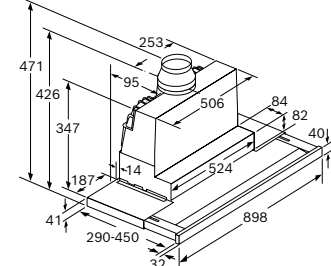

Exaustores telescópicos

Adaptação da profundidade do filtro extensível possível até 29mm.

DFS097K51