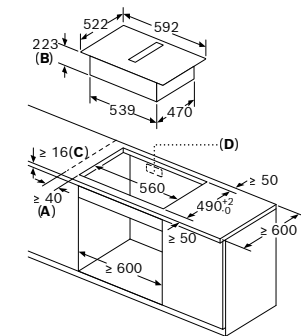

PXX875D67E, PVS811B16E

- **A:** Distância mínima do recorte da placa até à parede
- **B:** Profundidade do nicho
- **C:** A bancada na qual a placa é montada deve suportar cargas de aprox. 60 kg, se necessário com o auxílio de estruturas inferiores adequadas.
- **D:** Na parede traseira deve ser providenciado um nicho para os tubos. O tamanho e a posição exatos podem ser consultados no desenho específico.

PIE611B15E