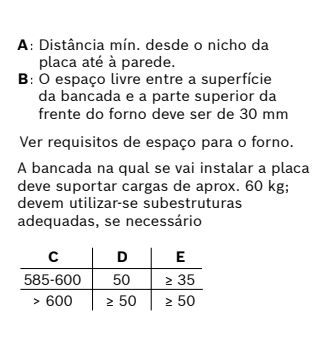

Esquemas de instalação

Placas de indução

Nota para instalação elétrica:

este aparelho produz corrente de fuga de alta frequência durante o seu funcionamento normal. A corrente de fuga nas instalações pode ser limitada por um diferencial.

Em residências com elevado número de eletrodomésticos e/ou aparelhos eletrônicos conectados a instalação, o vazamento total de todos os dispositivos pode atingir o limite de instalação.

Se necessário, recomenda-se a utilização de um diferencial tipo A (ou superior) caso a instalação não esteja no limite de sua capacidade, mas desative devido a quantidade de dispositivos eletrônicos conectados. Recomenda-se a separação dos circuitos, nos casos em que a instalação esteja no limite da sua capacidade.

Dimensões em mm

- **A:** Distância mínima desde o recorte da placa à parede.
- **B:** Profundidade do nicho
- **C:** O espaço livre entre a superfície da bancada e o topo da frente do forno deve ter 30 mm. Ver requisitos de espaço para o forno.

A bancada dentro da qual a placa é instalada tem de suportar cargas de aprox. 60 kg; subestruturas adequadas têm de ser usadas se tal for necessário.

D	E	F
585-600	50	≥ 35
> 600	≥ 50	≥ 50

PIX631HC1E, PVS631HC1E, PIE631HB1E, PIF612BB1E, PUE611BB5E, PUC611BB5E

Dimensões em mm

Placas vitrocerâmicas

- **A:** Distância mínima desde o recorte da placa à parede.
- **B:** Profundidade do nicho
- **C:** Com forno instalado por baixo no mín. 20, possivelmente mais; ver requisitos de espaço para o forno.

- **A:** Distância mínima entre o recorte da placa e a parede.
- **B:** Profundidade do nicho
- **C:** Com forno emcastrado por baixo, mín. 20, possivelmente mais; ver requisitos de espaço para o forno.

PKM875DP1D

Dimensões em mm

PKF631FP3E, PKF611BB8E

Dimensões em mm

Todas as placas de indução

Dimensões em mm

Dimensões em mm

Dimensões em mm