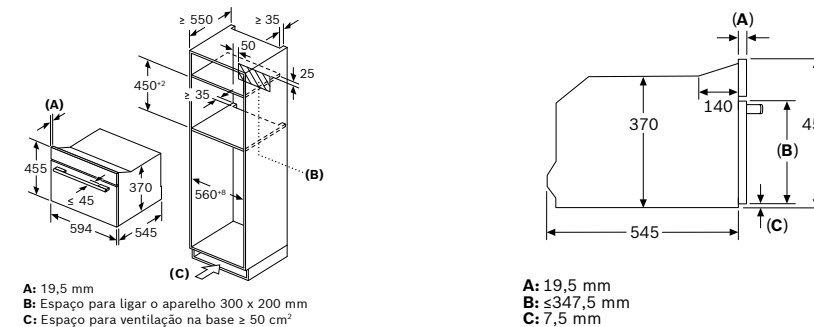

Dimensões em mm

VBD5780S0

Largura do puxador (fornos 60 cm e compactos): Serie 8: 555 mm; Serie 6, Serie 4: 478 mm.

Dimensões em mm

Esquemas de instalação

CMG7241B1, CMG7241W1, CBG7341B1

Micro-ondas

CEG732XB1