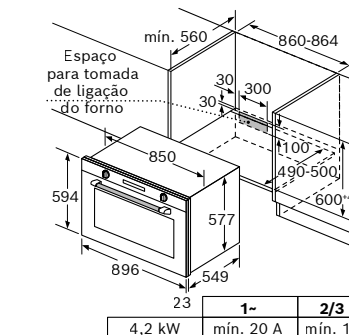

VBD5780S0

Largura do puxador (fornos 60 cm e compactos): Serie 8: 555 mm; Serie 6, Serie 4: 478 mm.

Dimensões em mm