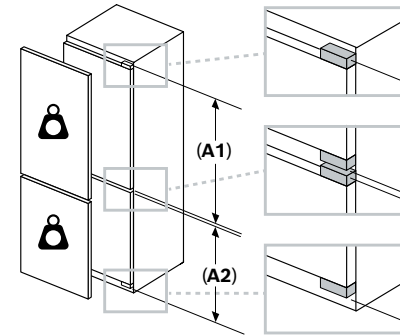

KIN96VFD0

KIN96VFD0 (continuação)

Peso máximo das portas

A1: 15 kg*

A2: 15 kg*

*Possibilidade de colocar portas com mais 5kg, face ao permitido, com o acessório KSZB0S00