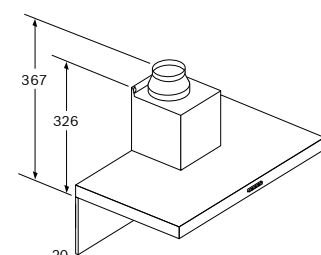

Caso seja utilizada uma parede traseira, o design do aparelho tem de ser respeitado.

- min. 550/650 Elétrico/Gás*

- min. 550/650 Elétrico/Gás*

Dimensões em mm

DWB67IM50, DWB66BC50

Lave e seque #LikeABosch

Lavagem e secagem