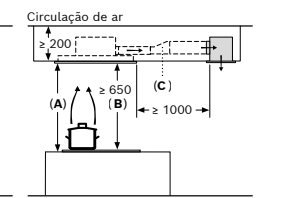

Não monte diretamente na placa de gesso cartonado ou materiais leves semelhantes do teto suspenso. É necessária uma subestrutura adequada, que esteja bem fixa ao teto de betão.