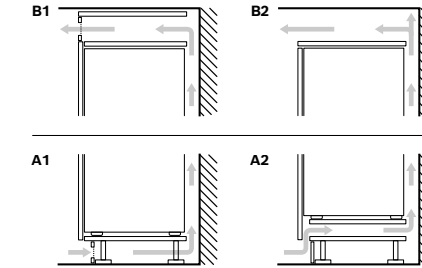

Dimensões em mm

Recomendação medidas da folga para dobradiça plana

F	R	X
16-19	0-3	2,5
20	0-1	3
	2-3	2,5
21	0-1	3
	2-3	2,5
22	0	4
	1	3,5
	2-3	3

As medidas da folga recomendadas na tabela devem ser respeitadas para garantir uma abertura sem colisão da porta do aparelho e evitar danos no móvel de cozinha.