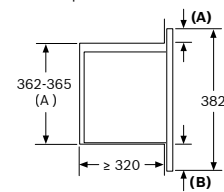

A: Ressalto frontal em cima: 1 mm
B: Ressalto frontal em baixo: 1 mm

Instalação de um micro-ondas de 20 l num armário de parede

A: Ressalto frontal em cima:
Nicho 362: 6 mm
Nicho 365: 3 mm
B: Ressalto frontal em baixo: 14 mm