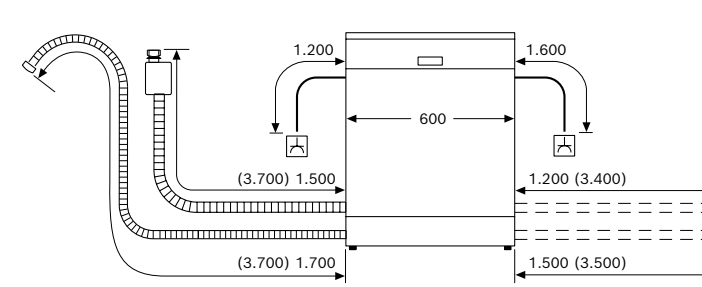

Esquemas de instalação

⚙ tomada
() valores com o conjunto de prolongamento

Todas as máquinas de lavar loiça de largura 60 cm

Dimensões em mm

⚙ tomada
() valores com o conjunto de prolongamento

Todas as máquinas de lavar loiça de largura 45 cm