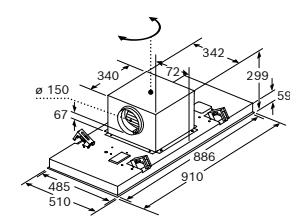

Esquemas de instalação

Exaustores de teto

A saída do ventilador pode ser rodada nas quatro direções possíveis