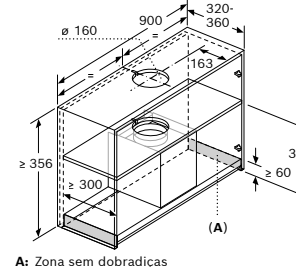

Exemplo de montagem

A: Zona sem dobradiças