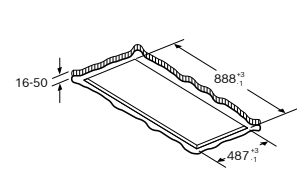

Esquemas de instalação

Exaustores de teto

A saída do ventilador pode ser rodada nas quatro direções possíveis