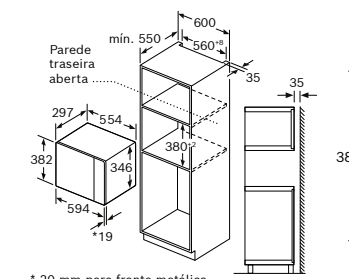

BFL524MW0, BFL524MS0, BFL524MB0

Dimensões em mm

BFL524MW0, BFL524MS0, BFL524MB0