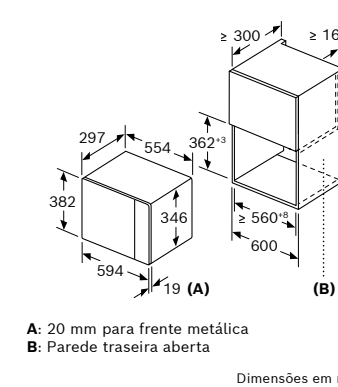

Esquemas de instalação

Micro-ondas

Instalação com uma placa.

Se o aparelho compacto for instalado por baixo de uma placa, tem de ser observada a seguinte espessura da bancada (se necessário incl. estrutura inferior).

Tipo de placa	espessura mín. da bancada	
	saliente	plana à superfície
Placa de indução	42 mm	43 mm
Placa de indução de superfície integral	52 mm	53 mm
Placa a gás	32 mm	43 mm
Placa elétrica	32 mm	35 mm

Máquinas de café de integrar

Gaveta de aquecimento