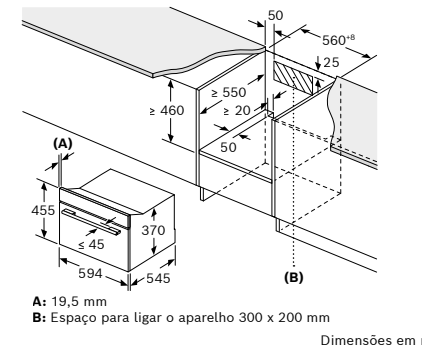

Dimensões em mm

VBD5780S0

Largura do puxador (fornos 60 cm e compactos): Serie 8: 555 mm; Serie 6, Serie 4: 478 mm.

Dimensões em mm

Esquemas de instalação

CMG7241B1, CMG7241W1, CBG7341B1

Micro-ondas

CEG732XB1