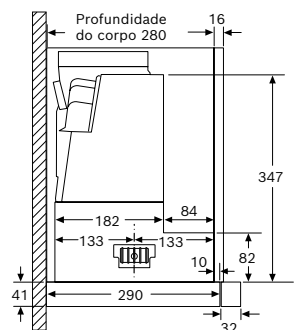

Dimensões em mm