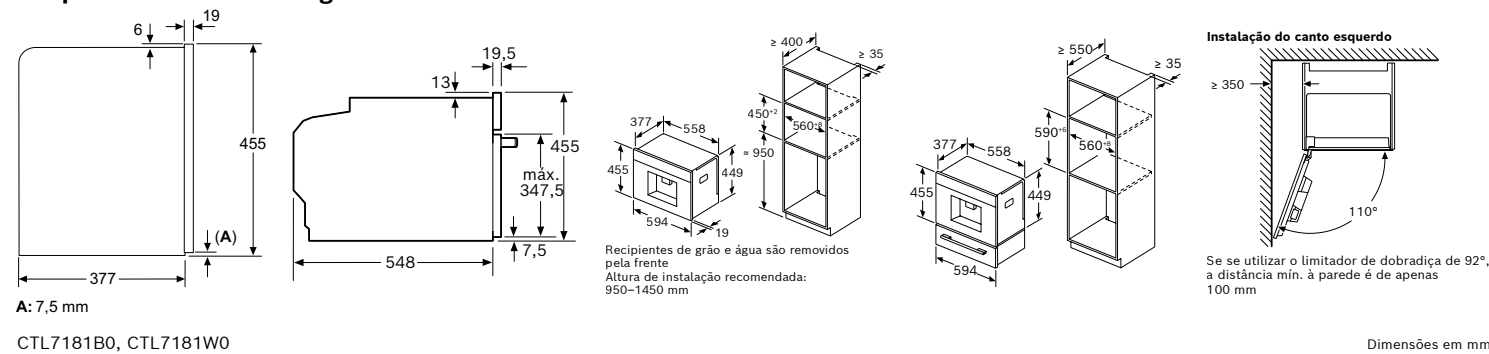

CMA585GS0

Máquinas de café de integrar