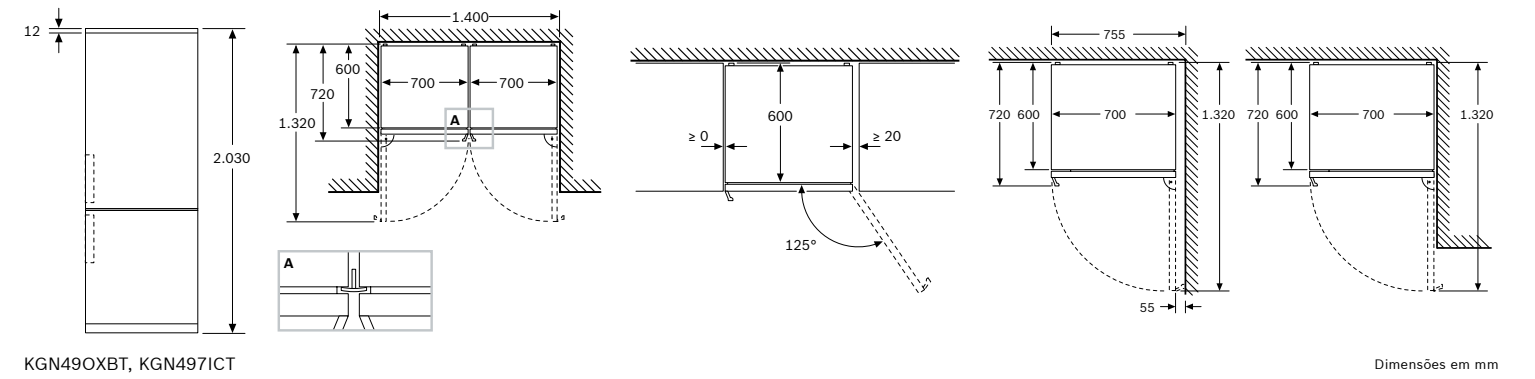

Dimensões em mm

Nome do aparelho	a	b	c	d	e	f	g	h
KGN56 (puxador interior)	1930	700	800	720	700	1450	800	12
KGN56 (puxador exterior)	1930	700	800	720	740	1450	840	12

KGN56XIDR, KGN56XWEA

Dimensões em mm

KGN490XBT, KGN497ICT