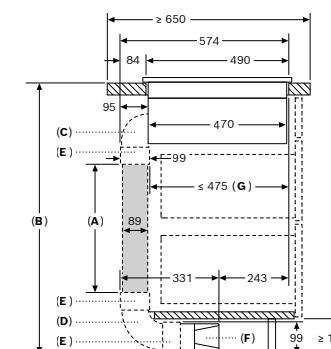

- **A:** Comprimento do tubo
- **B:** Altura da cozinha
- **C:** Curva 90° de tamanho M
- **D:** Curva 90° de tamanho L
- **E:** Elemento de união
- **F:** Difusor
- **G:** Gaveta encurtada

O instalador tem de selecionar o comprimento do tubo e, se necessário, cortá-lo de acordo com a altura da cozinha

A	B
500	≤ 940
1000	> 940