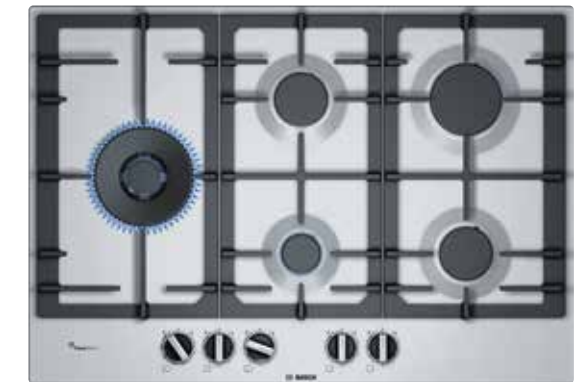

- Tecnologia **FlameSelect**: controlo rigoroso da chama
- Comandos com seleção de potência até 9 níveis
- Superfície em aço inoxidável
- **Grelhas de ferro fundido** e contínuas
- 5 queimadores a gás. **Wok** com potência de **5 kW**
- Outras funcionalidades: **dupla regulação do Wok**, sistema de segurança **GasStop, isqueiro integrado no painel de controlo**
- Preparado para gás natural, compatível com gás biometano renovável. Inclui injetores para gás butano*
- Potência máxima de gás: 12,5 kW
- Dimensões de encastre (largura x profundidade mm): 850x490

PCS7A5B90 Serie | 6
EAN: 4242002837505
Preço de Tabela s/Iva: Largura 75 cm
529 €