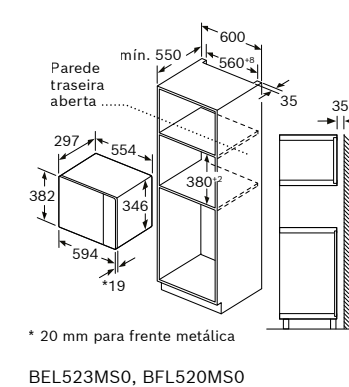

BEL523MS0, BFL520MS0

BEL523MS0, BFL520MS0