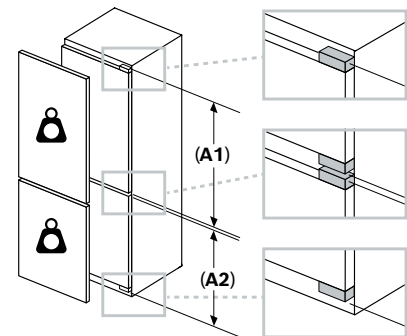

KIN86ADD0

KIN86ADD0 (continuação)

Peso máximo das portas

A1: 15 kg*

A2: 15 kg*

*Possibilidade de colocar portas com mais 5kg, face ao permitido, com o acessório KSZB0S00