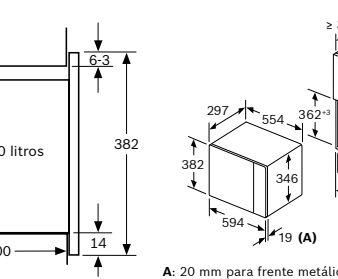

Dimensões em mm