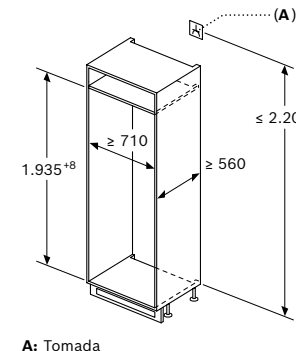

A: Tomada

Dimensões em mm

Recomendação medidas da folga para dobradiça plana

F	R	X
16-19	0-3	2,5
20	0-1	3
	2-3	2,5
21	0-1	3
	2-3	2,5
22	0	4
	1	3,5
	2-3	3

As medidas da folga recomendadas na tabela devem ser respeitadas para garantir uma abertura sem colisão da porta do aparelho e evitar danos no móvel de cozinha.