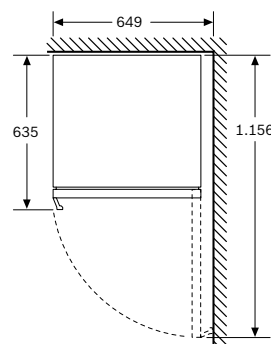

Dimensões em mm

KIW21AHG0