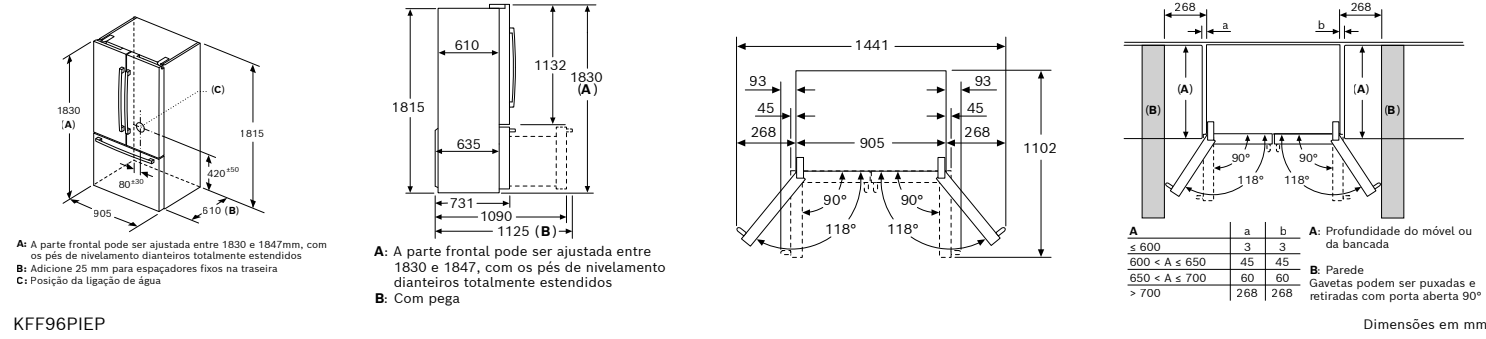

Esquemas de instalação

Combinados French Door NoFrost

KFF96PIEP