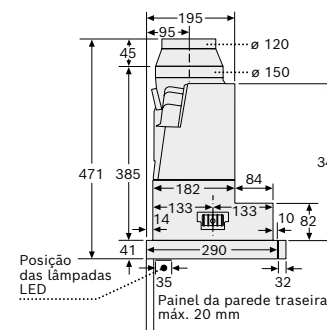

Posição das lâmpadas LED
Painel da parede traseira máx. 20 mm