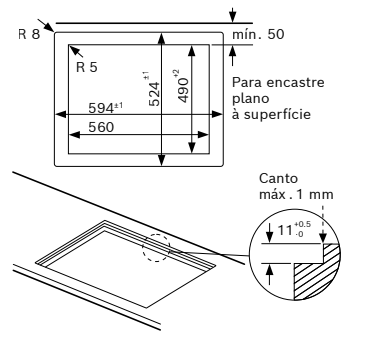

- **B:** O espaço livre entre a superfície da bancada e a parte superior da frente do forno deve ser de 30 mm. Ver requisitos de espaço para o forno.

A bancada na qual se vai instalar a placa deve suportar cargas de aprox. 60 kg; devem utilizar-se subestruturas adequadas, se necessário.

C	D	E
585-600	50	≥ 35
> 600	≥ 50	≥ 50

Dimensões em mm