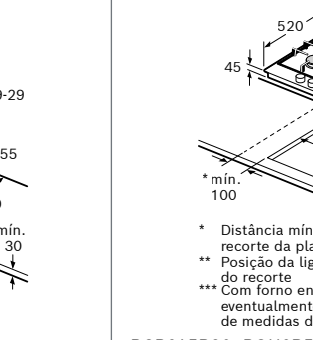

Dimensões em mm