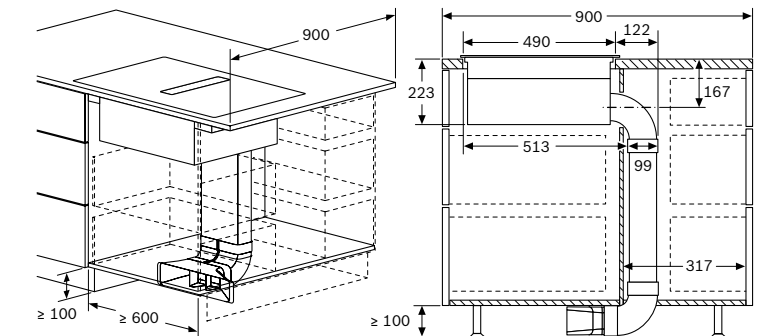

Dimensões em mm

Dimensões em mm