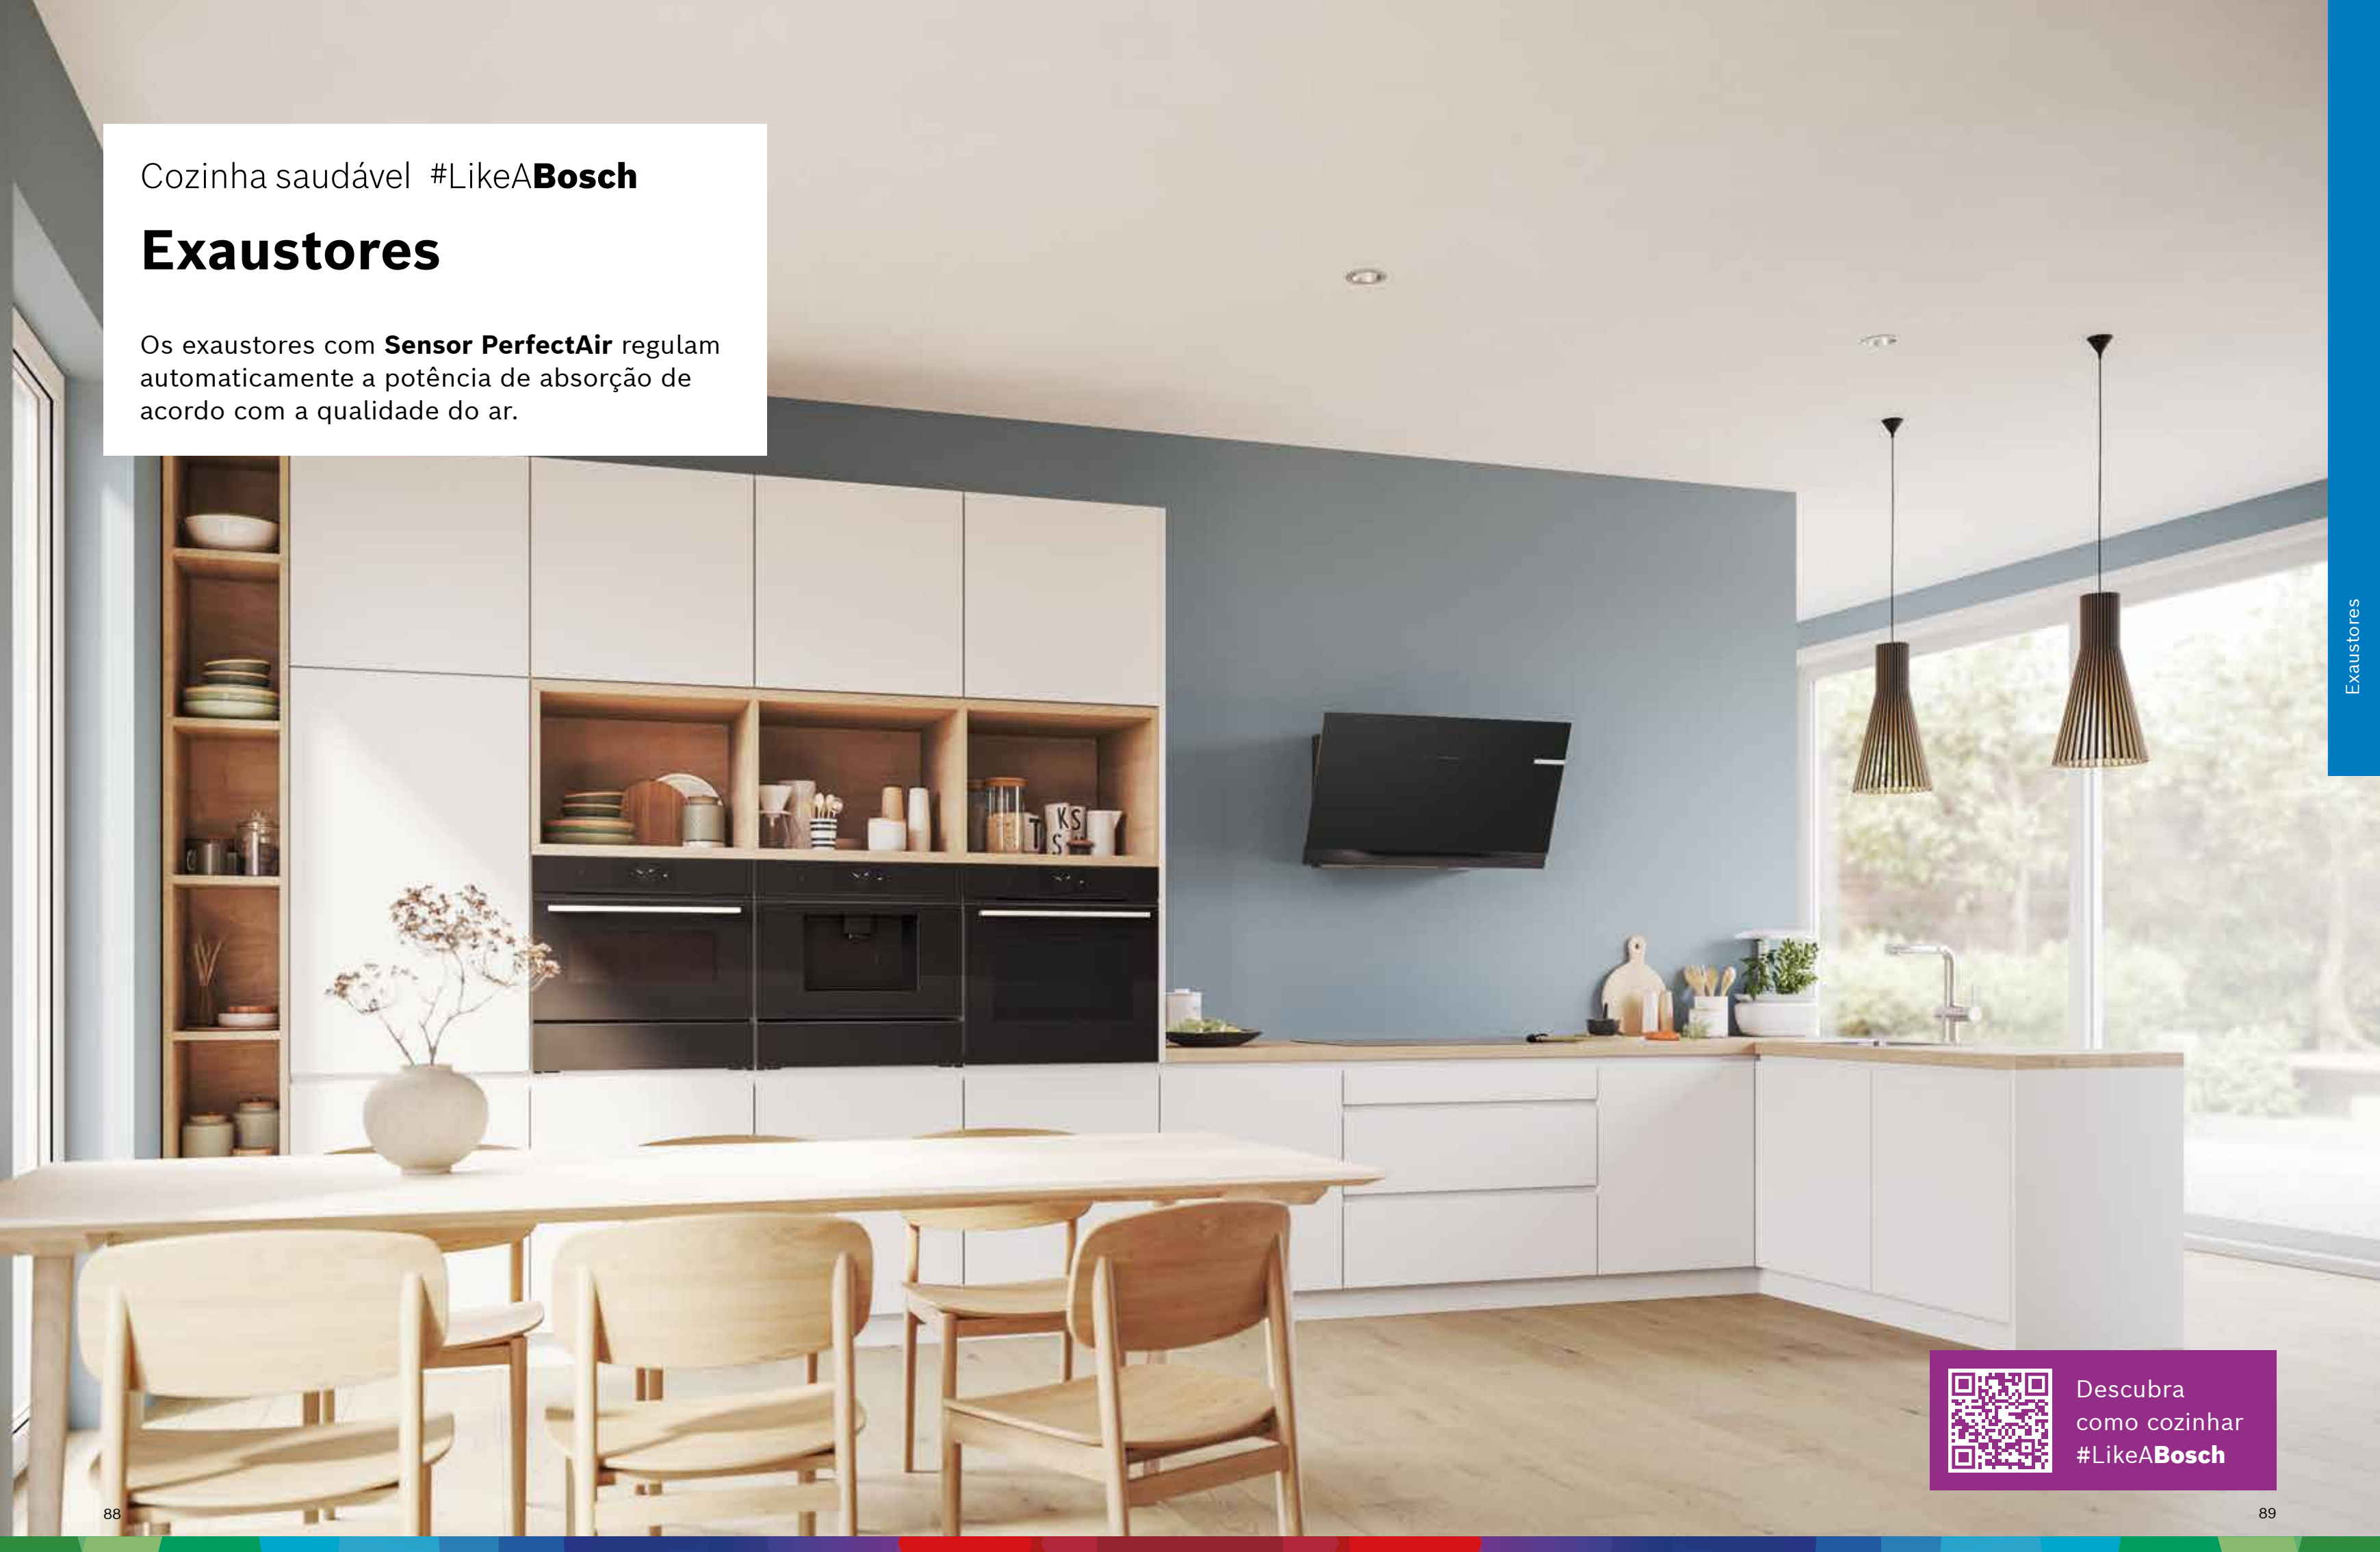

Descubra
como cozinhar
#LikeABosch

Aparelhos interligados, desempenho garantido

Para garantir uma extração ideal, os exaustores das Series 8, 6 e 4 da nova gama chaminés inclinadas de vidro podem ser ligados a todas as placas de indução das Series 8 e 6 com Home Connect. Isto permite-lhe controlar facilmente o exaustor a partir da placa.