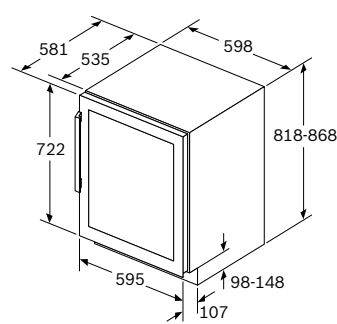

KUL22VFD0

Dimensões em mm

KIW21AHG0