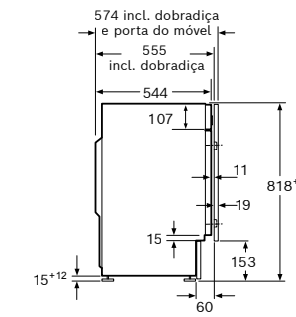

Dimensões em mm

WNG244A0ES, WNA1341XES, WNA13401ES

Dimensões em mm

Máquinas de Lavar roupa totalmente integráveis

WIW28302ES, WIW24307ES, WIW24306ES

Pormenor Z

Orifício perfurado mín. 12 profundidade

Dimensões em mm