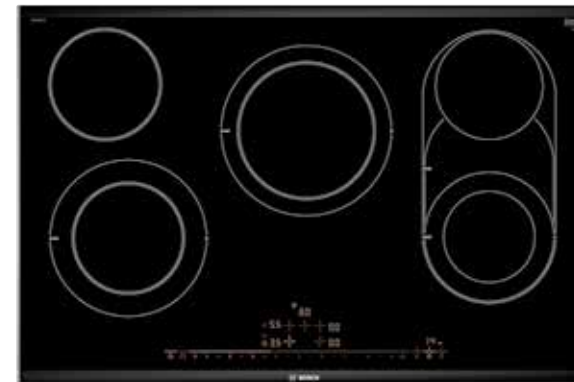

- ▶ **Indução: três zonas de confeção.** Uma zona de 24 cm e duas zonas de 18 cm e de 15 cm
- ▶ Controlo **TouchSelect**: 17 níveis de potência
- ▶ Design sem aro. Cor preta
- ▶ Funções: Quick Start, PowerBoost, Restart, verificar recipiente, programação de tempo de confeção em cada zona, bloqueio de segurança para crianças, indicador de calor residual, desligar automático de segurança da placa
- ▶ Placa limitada a 4,6 kW
- ▶ Dimensões de encastre (largura x profundidade mm): 560x490

Placas vitrocerâmicas

PKM875DP1D

EAN: 4242002845043
Preço de Tabela s/Iva:

Serie | 8

Largura 80 cm
759 €

- ▶ **Vitrocerâmica com quatro zonas de confeção.** Uma zona dupla de 23/18 cm, uma zona dupla de 18/12 cm, uma zona dupla de 21/15 cm e duas zonas de 15 cm
- ▶ Controlo **DirectSelect Premium**: acesso fácil e direto a todas as regulações da placa. 17 níveis de potência
- ▶ Design Comfort. Cor preta
- ▶ Funções: **Combi**, **PowerBoost**, Restart, Indicação de consumo de energia, programação de tempo para cada zona, temporizador, Clean, bloqueio de segurança para crianças, indicador de calor residual, desligar automático de segurança da placa
- ▶ Potência máxima: 11 kW
- ▶ Dimensões de encastre (largura x profundidade mm): 780x500

PKF631FP3E

EAN: 4242005289509
Preço de Tabela s/Iva:

Serie | 6

Largura 60 cm
369 €

- ▶ **Vitrocerâmica com 4 zonas de confeção.** Uma zona dupla de 21/12 cm, uma zona de 18 cm e duas zonas de 15 cm
- ▶ Controlo **DirectSelect**: acesso fácil e direto a todas as regulações da placa. 17 níveis de potência
- ▶ Design biselado frontal. Cor preta
- ▶ Funções: **PowerBoost**, Restart, Indicação de consumo de energia, programação de tempo para cada zona, Clean, bloqueio de segurança para crianças, indicador de calor residual, desligar automático de segurança da placa
- ▶ Potência máxima: 5,75 kW
- ▶ Dimensões de encastre (largura x profundidade mm): 560x490