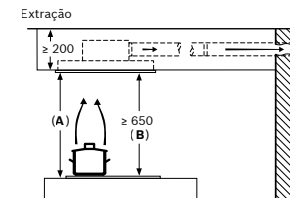

Não monte diretamente na placa de gesso cartonado ou materiais leves semelhantes do teto suspenso. É necessária uma subestrutura adequada, que esteja bem fixa ao teto de betão.