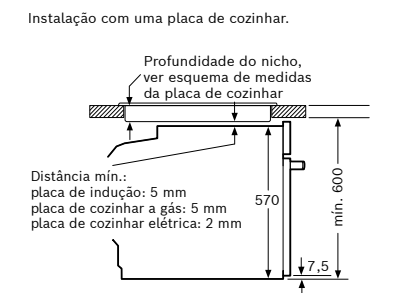

A: 19,5 mm
B: Espaço para ligação do aparelho 320 x 115 mm

HRG5785S6, HRA5380S1, HBG5780S0, HBG5780S6, HBG5780W6, HBG5780B6, HBA5360S0, HBA5360W0, HBA5360B0, HRA574BS0, HBA5740S0, HRA512ES0, HBA512ES0

Dimensões em mm