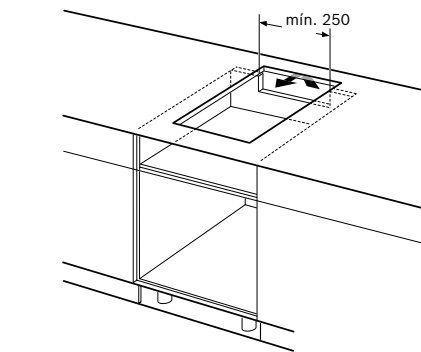

Dimensões em mm

Dimensões em mm