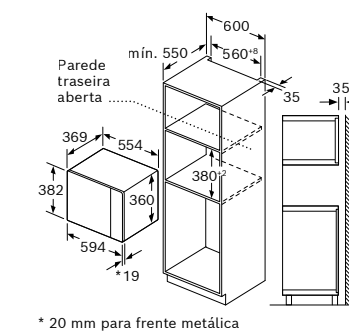

Dimensões em mm

BEL554MS0