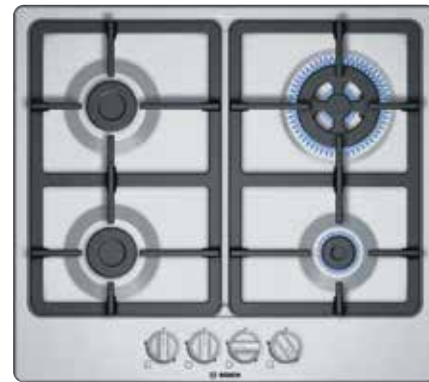

Placas a gás

PGH6B5B90
EAN: 4242005119301
Preço de Tabela s/Iva:

Serie | 4
Largura 60 cm
299 €

- Superfície em aço inoxidável
- **Grelhas de ferro fundido** e contínuas
- 4 queimadores a gás. **Wok** com potência de **3,3 kW**
- Outras funcionalidades: sistema de segurança **GasStop**, **isqueiro integrado no painel de controlo**
- Preparado para gás natural, compatível com gás biometano renovável. Inclui injetores para gás butano*
- Potência máxima de gás: 7,8 kW
- Dimensões de encastre (largura x profundidade mm): 560x490

PGC6B5B90
EAN: 4242005119349
Preço de Tabela s/Iva:

Serie | 4
Largura 60 cm
285 €