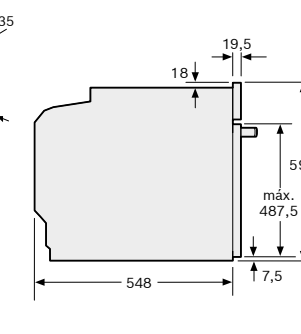

Tipo de placa	espessura mín. da bancada	
	saliente	plana à superfície
Placa de indução	37 mm	38 mm
Placa de indução de superfície integral	47 mm	48 mm
Placa a gás	30 mm	38 mm
Placa elétrica	27 mm	30 mm