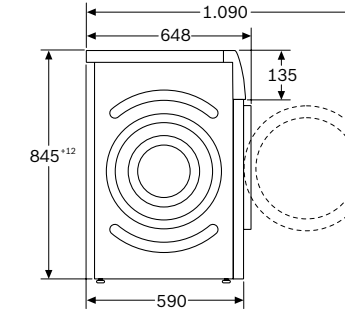

WTZ27400
EAN: 4242005036141
Preço de Tabela s/Iva:
89 €

Kit de união com mesa extraível.
Adequado para WQG245A0ES, WQG24500ES, WQG233D0ES e WQG235D0ES.
Dimensões do produto (altura x largura x profundidade) sem embalagem: 42,4x595,5x574,3 mm.

WTZ27410
EAN: 4242002964201
Preço de Tabela s/Iva:
25 €

Kit de união sem mesa extraível.
Adequado para WQG245A0ES, WQG24500ES, WQG233D0ES e WQG235D0ES.
Dimensões do produto (altura x largura x profundidade) sem embalagem: 34,6x593x556 mm.

WTZ2742X
EAN: 4242005097012
Preço de Tabela s/Iva:
119 €

Kit de união com mesa extraível.
Adequado para máquina de secar Aço mate WQG2450XES.
Dimensões do produto (altura x largura x profundidade) sem embalagem: 30,4x593x562,6 mm.

WMZ20600
EAN: 4242002816814
Preço de Tabela s/Iva:
35 €

Cesto para máquinas de secar.
Adequado para WQG235D0ES, WQG233D0ES, WTR85V92ES, e WPG23100ES.

WMZ20430
EAN: 4242002418032
Preço de Tabela s/Iva:
39 €

Protetor para máquinas de lavar com mesa extraível.
Adequado para WUU28T6KES, WUU28T66ES, e WUU24T64ES

Se quiser instalar uma torre de lavagem e secagem, ao escolher o kit de união deve ter sempre em conta o modelo da máquina de secar roupa.
A máquina de lavar roupa é sempre colocada em baixo, a máquina de secar roupa em cima e entre elas o kit de união que segura e fixa a máquina de secar à máquina de lavar.

Esquemas de instalação

Máquinas de Lavar roupa