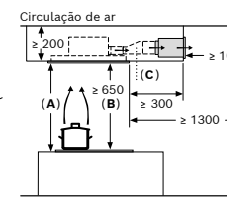

Não monte diretamente na placa de gesso cartonado ou materiais leves semelhantes do teto suspenso. É necessária uma subestrutura adequada, que esteja bem fixa ao teto de betão.