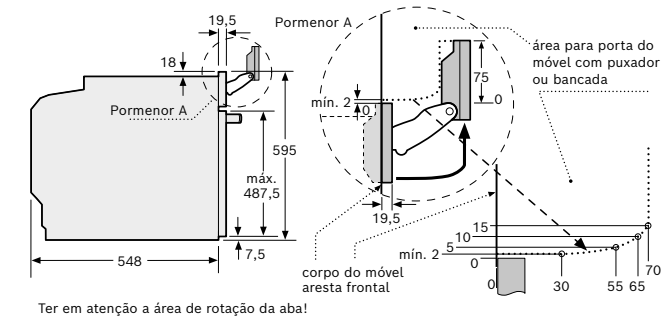

Dimensões em mm