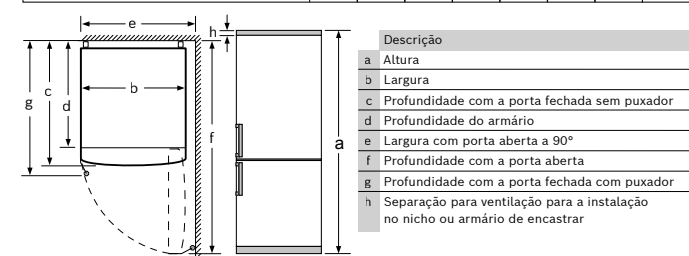

Dimensões em mm

Nome do aparelho	a	b	c	d	e	f	g	h
KGN56 (puxador interior)	1930	700	800	720	700	1450	800	12
KGN56 (puxador exterior)	1930	700	800	720	740	1450	840	12

KGN56XIDR, KGN56XWEA

Dimensões em mm

KGN490XBT, KGN497ICT