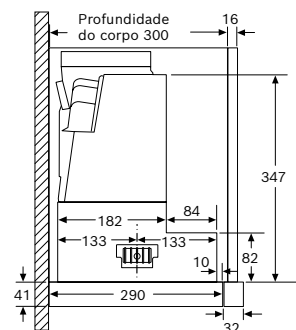

Dimensões em mm