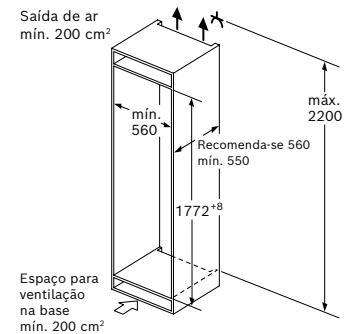

Dimensões em mm

Recomendação medidas da folga para dobradiça plana

F	R	X
16-19	0-3	2,5
20	0-1	3
	2-3	2,5
21	0-1	3
	2-3	2,5
22	0	4
	1	3,5
	2-3	3

As medidas da folga recomendadas na tabela devem ser respeitadas para garantir uma abertura sem colisão da porta do aparelho e evitar danos no móvel de cozinha.