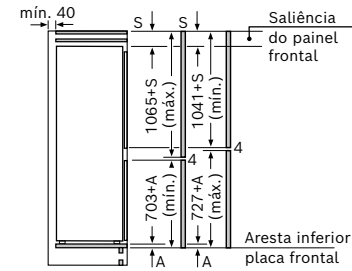

Esquemas de instalação

Integráveis

Recomendação medidas da folga para dobradiça plana

F	R	X
16-19	0-3	2,5
20	0-1	3
	2-3	2,5
21	0-1	3
	2-3	2,5
22	0	4
	1	3,5
	2-3	3

As medidas da folga recomendadas na tabela devem ser respeitadas para garantir uma abertura sem colisão da porta do aparelho e evitar danos no móvel de cozinha.

As medidas indicadas das portas dos móveis são válidas para uma junta de porta de 4 mm.