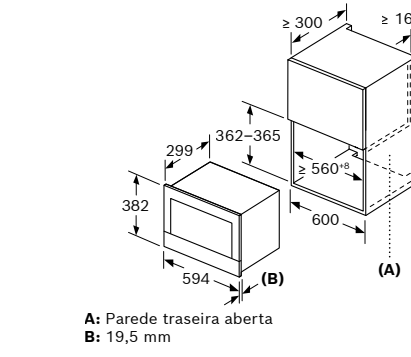

BER7321B1, BEL7321B1, BFR7221B1, BFL7221B1, BFL7221W1