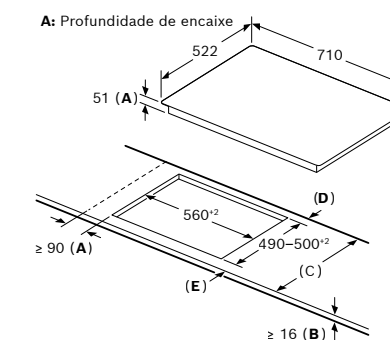

Esquemas de instalação

Placas de indução

Nota para instalação elétrica:

este aparelho produz corrente de fuga de alta frequência durante o seu funcionamento normal. A corrente de fuga nas instalações pode ser limitada por um diferencial.

Em residências com elevado número de eletrodomésticos e/ou aparelhos eletrônicos conectados a instalação, o vazamento total de todos os dispositivos pode atingir o limite de instalação.

Se necessário, recomenda-se a utilização de um diferencial tipo A (ou superior) caso a instalação não esteja no limite de sua capacidade, mas desative devido a quantidade de dispositivos eletrônicos conectados. Recomenda-se a separação dos circuitos, nos casos em que a instalação esteja no limite da sua capacidade.

Dimensões em mm

- **A:** Distância mínima desde o recorte da placa à parede.
- **B:** Profundidade do nicho
- **C:** O espaço livre entre a superfície da bancada e o topo da frente do forno deve ter 30 mm. Ver requisitos de espaço para o forno.

A bancada dentro da qual a placa é instalada tem de suportar cargas de aprox. 60 kg; subestruturas adequadas têm de ser usadas se tal for necessário.

D	E	F
585-600	50	≥ 35
> 600	≥ 50	≥ 50

PIX631HC1E, PVS631HC1E, PIE631HB1E, PIF612BB1E, PUE611BB5E, PUC611BB5E

Dimensões em mm

Placas vitrocerâmicas

- **A:** Distância mínima desde o recorte da placa à parede.
- **B:** Profundidade do nicho
- **C:** Com forno instalado por baixo no mín. 20, possivelmente mais; ver requisitos de espaço para o forno.

- **A:** Distância mínima entre o recorte da placa e a parede.
- **B:** Profundidade do nicho
- **C:** Com forno emcastrado por baixo, mín. 20, possivelmente mais; ver requisitos de espaço para o forno.

PKM875DP1D

Dimensões em mm

PKF631FP3E, PKF611BB8E

Dimensões em mm

Todas as placas de indução

Dimensões em mm

Dimensões em mm

Dimensões em mm