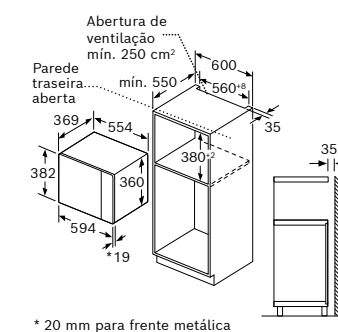

Dimensões em mm