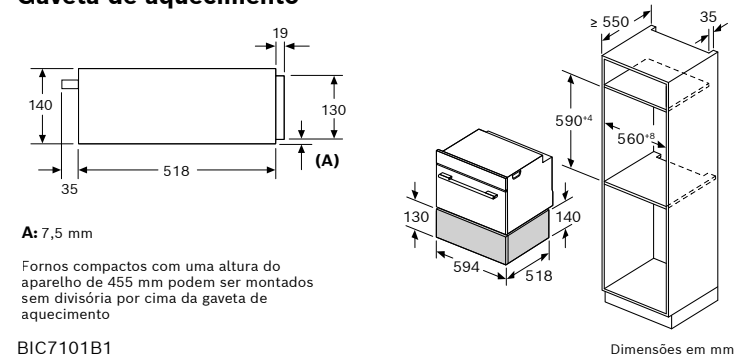

CTL7181B0, CTL7181W0

Gaveta de aquecimento

BIC7101B1