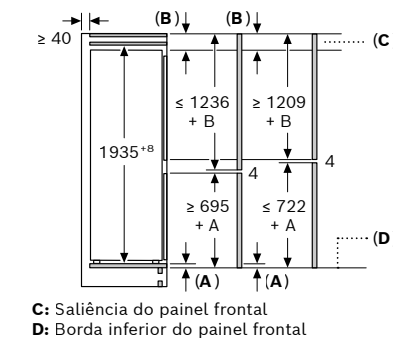

C: Saliência do painel frontal
D: Borda inferior do painel frontal