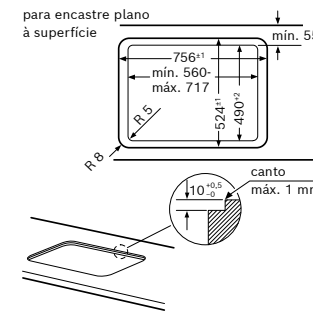

- **B:** O espaço livre entre a superfície da bancada e a parte superior da frente do forno deve ser de 30 mm. Ver requisitos de espaço para o forno.

A bancada na qual se vai instalar a placa deve suportar cargas de aprox. 60 kg; devem utilizar-se subestruturas adequadas, se necessário.

C	D	E
585-600	50	≥ 35
> 600	≥ 50	≥ 50

Dimensões em mm