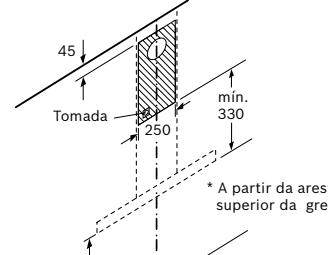

Caso seja utilizada uma parede traseira, o design do aparelho tem de ser respeitado.

- min. 550/650 Elétrico/Gás*

- min. 550/650 Elétrico/Gás*

Dimensões em mm

DWB67IM50, DWB66BC50

Lave e seque #LikeABosch

Lavagem e secagem