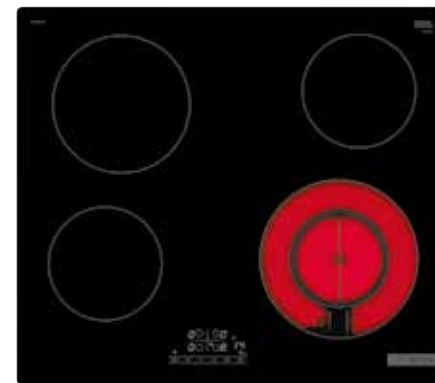

Placas vitrocerâmicas

PKM875DP1D

EAN: 4242002845043
Preço de Tabela s/Iva:

Serie | 8

Largura 80 cm
759 €

- ▶ **Vitrocerâmica com quatro zonas de confeção.** Uma zona dupla de 23/18 cm, uma zona dupla de 18/12 cm, uma zona dupla de 21/15 cm e duas zonas de 15 cm
- ▶ Controlo **DirectSelect Premium**: acesso fácil e direto a todas as regulações da placa. 17 níveis de potência
- ▶ Design Comfort. Cor preta
- ▶ Funções: **Combi**, **PowerBoost**, Restart, Indicação de consumo de energia, programação de tempo para cada zona, temporizador, Clean, bloqueio de segurança para crianças, indicador de calor residual, desligar automático de segurança da placa
- ▶ Potência máxima: 11 kW
- ▶ Dimensões de encastre (largura x profundidade mm): 780x500

PKF631FP3E

EAN: 4242005289509
Preço de Tabela s/Iva:

Serie | 6

Largura 60 cm
369 €

- ▶ **Vitrocerâmica com 4 zonas de confeção.** Uma zona dupla de 21/12 cm, uma zona de 18 cm e duas zonas de 15 cm
- ▶ Controlo **DirectSelect**: acesso fácil e direto a todas as regulações da placa. 17 níveis de potência
- ▶ Design biselado frontal. Cor preta
- ▶ Funções: **PowerBoost**, Restart, Indicação de consumo de energia, programação de tempo para cada zona, Clean, bloqueio de segurança para crianças, indicador de calor residual, desligar automático de segurança da placa
- ▶ Potência máxima: 5,75 kW
- ▶ Dimensões de encastre (largura x profundidade mm): 560x490

PKF611BB8E

EAN: 4242005280438
Preço de Tabela s/Iva:

Serie | 4

Largura 60 cm
325 €

- ▶ **Vitrocerâmica com 4 zonas de confeção.** Uma zona dupla de 21/12 cm, uma zona de 18 cm e duas zonas de 15 cm
- ▶ Controlo **TouchSelect**: 17 níveis de potência
- ▶ Design sem aro. Cor preta
- ▶ Funções: Restart, programação de tempo para cada zona, bloqueio de segurança para crianças, indicador de calor residual, desligar automático de segurança da placa
- ▶ Potência máxima: 6,6 kW
- ▶ Dimensões de encastre (largura x profundidade mm): 560x490