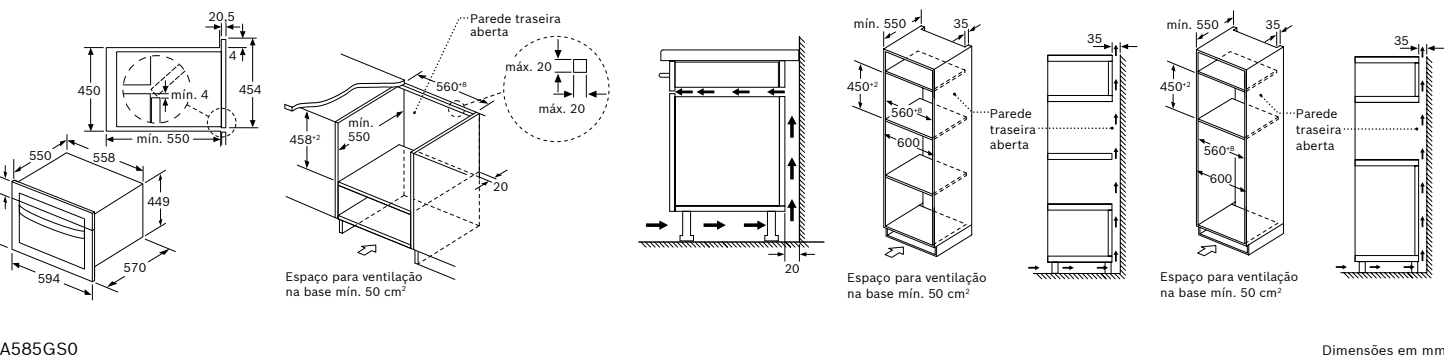

Instalação com uma placa.

Se o aparelho compacto for instalado por baixo de uma placa, tem de ser observada a seguinte espessura da bancada (se necessário incl. estrutura inferior).

Tipo de placa	espessura mín. da bancada	
	saliente	plana à superfície
Placa de indução	42 mm	43 mm
Placa de indução de superfície integral	52 mm	53 mm
Placa a gás	32 mm	43 mm
Placa elétrica	32 mm	35 mm