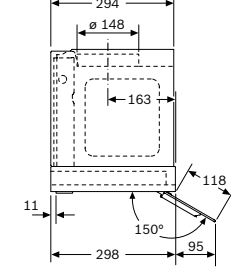

Vista lateral