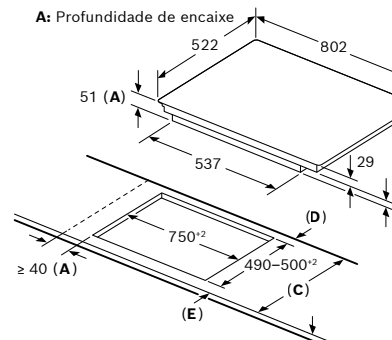

Dimensões em mm

- **A:** Distância mínima desde o recorte da placa à parede.
- **B:** Profundidade do nicho
- **C:** O espaço livre entre a superfície da bancada e o topo da frente do forno deve ter 30 mm. Ver requisitos de espaço para o forno.

A bancada dentro da qual a placa é instalada tem de suportar cargas de aprox. 60 kg; subestruturas adequadas têm de ser usadas se tal for necessário.

D	E	F
585-600	50	≥ 35
> 600	≥ 50	≥ 50

Dimensões em mm

A: Profundidade de encaixe

- **A:** Distância mín. desde o nicho da placa até à parede.
- **B:** O espaço livre entre a superfície da bancada e a parte superior da frente do forno deve ser de 30 mm. Ver requisitos de espaço para o forno.

A bancada na qual se vai instalar a placa deve suportar cargas de aprox. 60 kg; devem utilizar-se subestruturas adequadas, se necessário.

C	D	E
585-600	50	≥ 35
> 600	≥ 50	≥ 50

Dimensões em mm