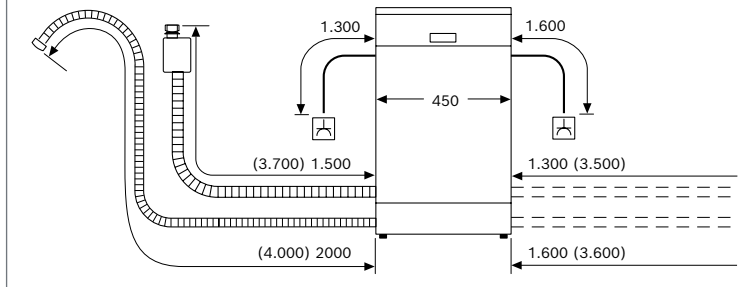

Esquemas de instalação

⚙ tomada
() valores com o conjunto de prolongamento

Todas as máquinas de lavar loiça de largura 60 cm

Dimensões em mm

⚙ tomada
() valores com o conjunto de prolongamento

Todas as máquinas de lavar loiça de largura 45 cm