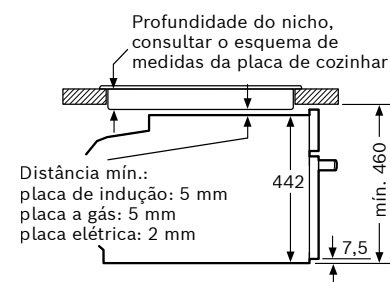

CMG7241B1, CMG7241W1, CBG7341B1 (continuação)

Instalação com uma placa.