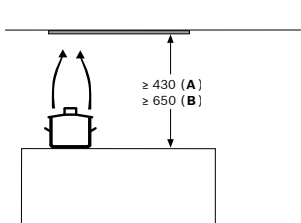

Esquemas de instalação

Exaustores de teto

A saída do ventilador pode ser rodada nas quatro direções possíveis

A: Desempenho ideal 700-1500
B: A partir do rebordo superior do suporte de painéis

A: Desempenho ideal 700-1500
B: A partir da aresta superior da grelha

DRC99PS20, DRC97AQ50

Dimensões em mm

Não monte diretamente na placa de gesso cartonado ou materiais leves semelhantes do teto suspenso. É necessária uma subestrutura adequada, que esteja bem fixa ao teto de betão.

A: Desempenho ideal 700-1500
B: A partir da aresta superior da grelha

DRC96AQ50

Dimensões em mm

Chaminés integradas no móvel

Vista frontal

Vista lateral

Exemplo de montagem

A: Zona sem dobradiças

A: Passagem de cabo

a partir da aresta superior da grelha
A: Elétrico, no mín. 430
B: Gás, no mín. 650

DBB97AM60

Dimensões em mm

Vista frontal

Vista lateral

Exemplo de montagem

A: Zona sem dobradiças

A: Passagem de cabo

a partir da aresta superior da grelha
A: Elétrico, no mín. 430
B: Gás, no mín. 650

DBB67AM60

Dimensões em mm

Exaustores telescópicos

Adaptação da profundidade do filtro extensível possível até 29mm.

DFS097K51

Posição das lâmpadas LED
Painel da parede traseira máx. 20 mm

Dimensões em mm

DFS097K51 (continuação)

Na instalação do exaustor de 90 cm num armário superior com 90 cm de largura é necessário um acessório de instalação. Os dois suportes de instalação são aparafusados no móvel, à direita e à esquerda.

Dimensões em mm

Adaptação da profundidade do filtro extensível possível até 29mm.

DFS067K51

Posição das lâmpadas LED
Painel da parede traseira máx. 20 mm

Dimensões em mm

DFS067K51 (continuação)

Dimensões em mm

Adaptação da profundidade do filtro extensível possível até 29 mm

DFS097A51

Dimensões em mm

DFS097A51 (continuação)