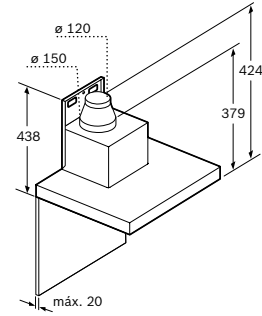

DWK67FN60 (continuação)

Dimensões em mm

Chaminés decorativas de parede

- A: Extração
- B: Circulação de ar
- C: Saída de ar - em caso de extração, montar com as ranhuras viradas para baixo

- min. 550 Elétrico
- Recomendação 650
- min. 650 Gás*