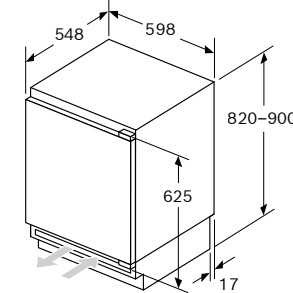

Frigoríficos-garrafeiras

Peso máximo admissível das frentes da unidade