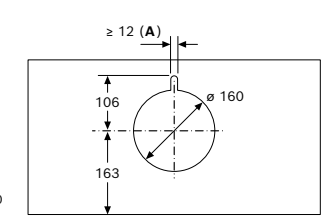

A: Passagem de cabo