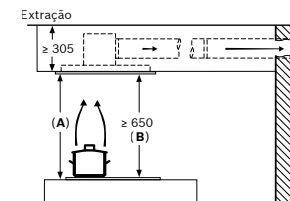

A: Desempenho ideal 700-1500
B: A partir do rebordo superior do suporte de painéis

A: Desempenho ideal 700-1500
B: A partir da aresta superior da grelha

DRC99PS20, DRC97AQ50

Dimensões em mm