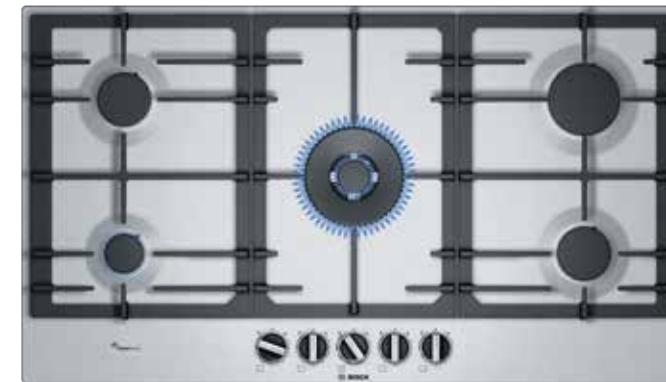

- Tecnologia **FlameSelect**: controlo rigoroso da chama
- Comandos com seleção de potência até 9 níveis
- Superfície de vidro temperado
- **Grelhas de ferro fundido** e individuais
- 4 queimadores a gás. **Wok** com potência de **3,5 kW**
- Outras funcionalidades: sistema de segurança **GasStop, isqueiro integrado no painel de controlo**
- Preparado para gás natural, compatível com gás biometano renovável. Inclui injetores para gás butano*
- Potência máxima de gás: 8 kW
- Dimensões de encastre (largura x profundidade mm): 560x490

PCR9A5B90 Serie | 6
EAN: 4242002802787
Preço de Tabela s/Iva: Largura 90 cm
699 €