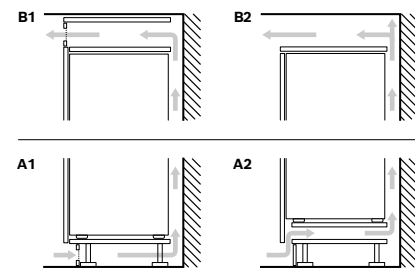

Dimensões em mm