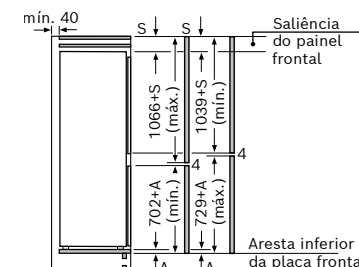

As dimensões da porta do móvel indicadas aplicam-se a uma junta de porta de 4 mm.