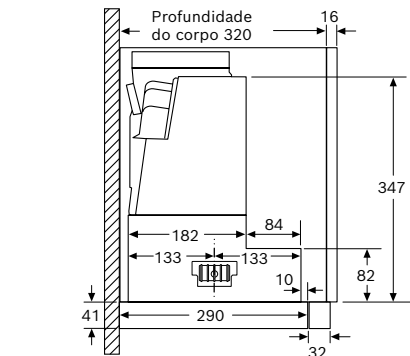

DFS097K51 (continuação)