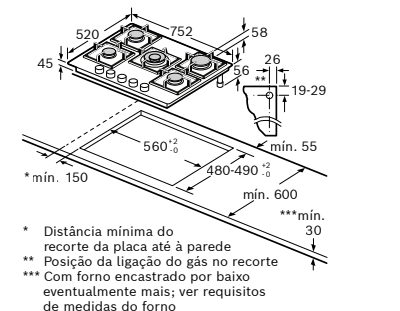

Placas a gás

Dimensões em mm