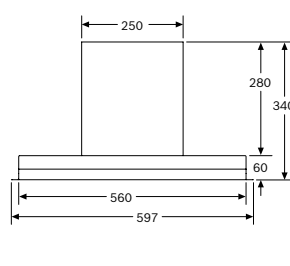

a partir da aresta superior da grelha
A: Elétrico, no mín. 430
B: Gás, no mín. 650

DBB97AM60

Dimensões em mm

Vista frontal