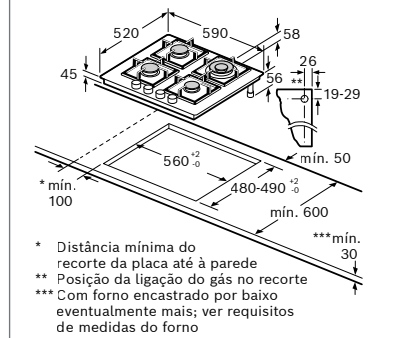

- **B:** O espaço livre entre a superfície da bancada e a parte superior da frente do forno deve ser de 30 mm. Ver requisitos de espaço para o forno.

A bancada na qual se vai instalar a placa deve suportar cargas de aprox. 60 kg; devem utilizar-se subestruturas adequadas, se necessário.

C	D	E
585-600	50	≥ 35
> 600	≥ 50	≥ 50

Dimensões em mm