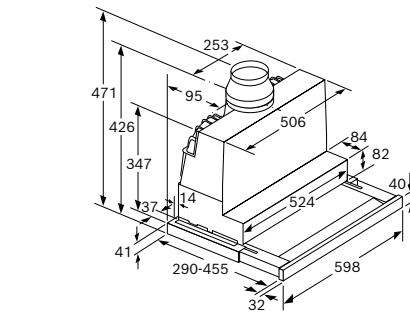

Adaptação da profundidade do filtro extensível possível até 29mm.

DFS067K51