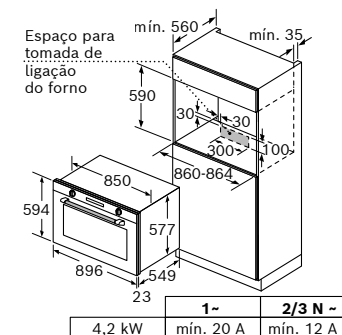

VBD5780S0

Largura do puxador (fornos 60 cm e compactos): Serie 8: 555 mm; Serie 6, Serie 4: 478 mm.

Dimensões em mm