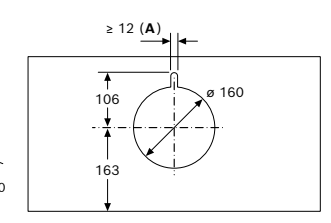

A: Passagem de cabo