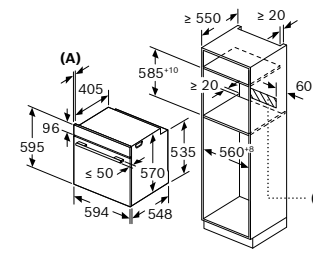

A: 19,5 mm
B: Espaço para ligação do aparelho 320 x 115 mm

HRG5785S6, HRA5380S1, HBG5780S0, HBG5780S6, HBG5780W6, HBG5780B6, HBA5360S0, HBA5360W0, HBA5360B0, HRA574BS0, HBA5740S0, HRA512ES0, HBA512ES0

Dimensões em mm