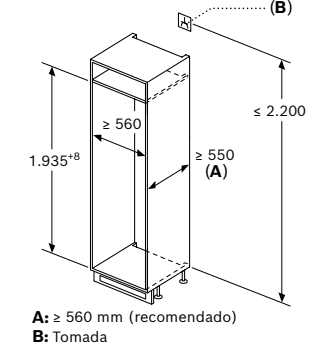

A: ≥ 560 mm (recomendado)
B: Tomada

Dimensões em mm