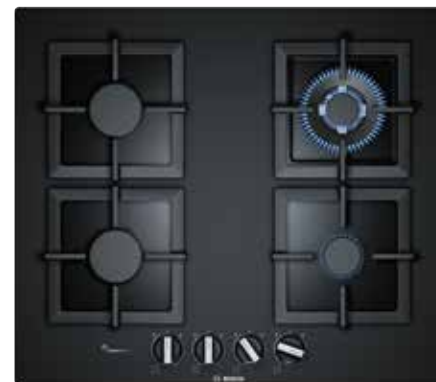

- Tecnologia **FlameSelect**: controlo rigoroso da chama
- Comandos com seleção de potência até 9 níveis
- Superfície de vidro temperado
- **Grelhas de ferro fundido** e individuais
- 5 queimadores a gás. **Wok** com potência de **4 kW**
- Outras funcionalidades: sistema de segurança **GasStop, isqueiro integrado no painel de controlo**
- Preparado para gás natural, compatível com gás biometano renovável. Inclui injetores para gás butano*
- Potência máxima de gás: 11,5 kW
- Dimensões de encastre (largura x profundidade mm): 560x490

PPH6A6B20 Serie | 6
EAN: 4242002837529
Preço de Tabela s/Iva: Largura 60 cm
499 €