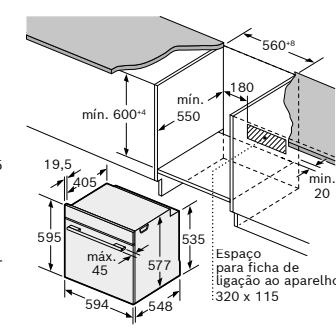

Tipo de placa	espessura mín. da bancada	
	saliente	plana à superfície
Placa de indução	37 mm	38 mm
Placa de indução de superfície integral	47 mm	48 mm
Placa a gás	30 mm	38 mm
Placa elétrica	27 mm	30 mm