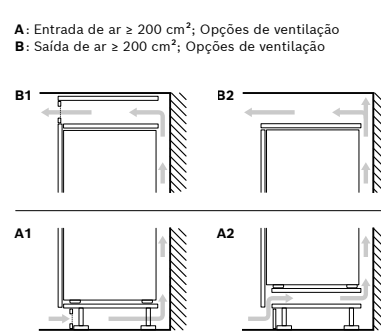

Dimensões em mm