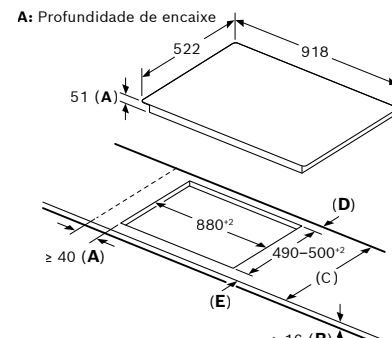

- **A:** Distância mínima desde o recorte da placa à parede.
- **B:** Profundidade do nicho
- **C:** O espaço livre entre a superfície da bancada e o topo da frente do forno deve ter 30 mm. Ver requisitos de espaço para o forno.

A bancada dentro da qual a placa é instalada tem de suportar cargas de aprox. 60 kg; subestruturas adequadas têm de ser usadas se tal for necessário.

D	E	F
585-600	50	≥ 35
> 600	≥ 50	≥ 50

Dimensões em mm

A: Profundidade de encaixe

- **A:** Distância mín. desde o nicho da placa até à parede.
- **B:** O espaço livre entre a superfície da bancada e a parte superior da frente do forno deve ser de 30 mm. Ver requisitos de espaço para o forno.

A bancada na qual se vai instalar a placa deve suportar cargas de aprox. 60 kg; devem utilizar-se subestruturas adequadas, se necessário.

C	D	E
585-600	50	≥ 35
> 600	≥ 50	≥ 50

Dimensões em mm