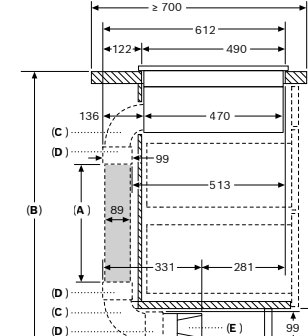

Todas as placas de indução com ventilação integrada

Todas as placas de indução com ventilação integrada

- **A:** Comprimento do tubo
- **B:** Altura da cozinha
- **C:** Curva 90° de tamanho L
- **D:** Elemento de união
- **E:** Difusor

A	B
500	≤ 960
1000	> 960