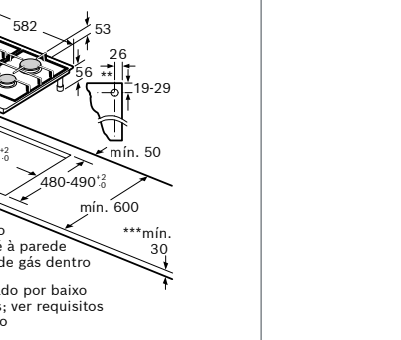

Dimensões em mm