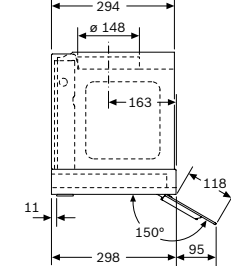

Vista lateral