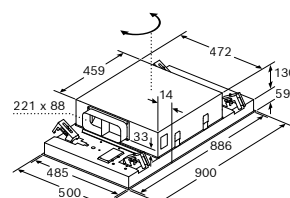

Esquemas de instalação

Exaustores de teto

A saída do ventilador pode ser rodada nas quatro direções possíveis

A: Desempenho ideal 700-1500
B: A partir do rebordo superior do suporte de painéis

A: Desempenho ideal 700-1500
B: A partir da aresta superior da grelha

DRC99PS20, DRC97AQ50

Dimensões em mm

Não monte diretamente na placa de gesso cartonado ou materiais leves semelhantes do teto suspenso. É necessária uma subestrutura adequada, que esteja bem fixa ao teto de betão.

A: Desempenho ideal 700-1500
B: A partir da aresta superior da grelha

DRC96AQ50

Dimensões em mm

Chaminés integradas no móvel

Vista frontal

Vista lateral

Exemplo de montagem

A: Zona sem dobradiças

A: Passagem de cabo

a partir da aresta superior da grelha
A: Elétrico, no mín. 430
B: Gás, no mín. 650

DBB97AM60

Dimensões em mm

Vista frontal

Vista lateral

Exemplo de montagem

A: Zona sem dobradiças

A: Passagem de cabo

a partir da aresta superior da grelha
A: Elétrico, no mín. 430
B: Gás, no mín. 650

DBB67AM60

Dimensões em mm

Exaustores telescópicos

Adaptação da profundidade do filtro extensível possível até 29mm.

DFS097K51

Posição das lâmpadas LED
Painel da parede traseira máx. 20 mm

Dimensões em mm

DFS097K51 (continuação)

Na instalação do exaustor de 90 cm num armário superior com 90 cm de largura é necessário um acessório de instalação. Os dois suportes de instalação são aparafusados no móvel, à direita e à esquerda.

Dimensões em mm

Adaptação da profundidade do filtro extensível possível até 29mm.

DFS067K51

Posição das lâmpadas LED
Painel da parede traseira máx. 20 mm

Dimensões em mm

DFS067K51 (continuação)

Dimensões em mm

Adaptação da profundidade do filtro extensível possível até 29 mm

DFS097A51

Dimensões em mm

DFS097A51 (continuação)