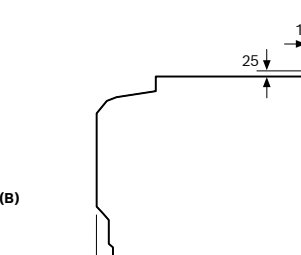

A: 19,5 mm
B: Espaço para ligação do aparelho 320 x 115 mm

HRG5785S6, HRA5380S1, HBG5780S0, HBG5780S6, HBG5780W6, HBG5780B6, HBA5360S0, HBA5360W0, HBA5360B0, HRA574BS0, HBA5740S0, HRA512ES0, HBA512ES0

Dimensões em mm