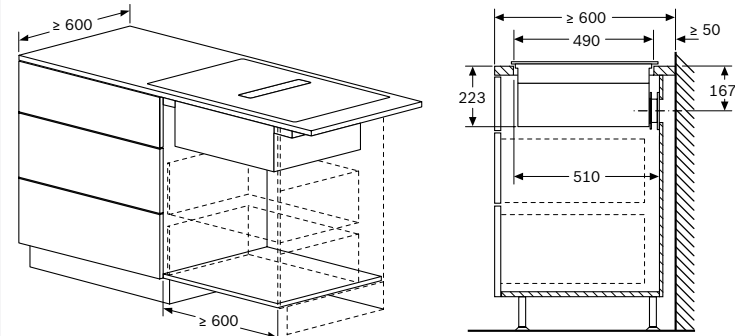

Dimensões em mm

PVQ731H26E

Dimensões em mm

Todas as placas de indução com ventilação integrada

Dimensões em mm