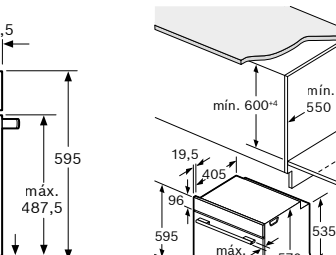

A: 19,5 mm
B: Espaço para ligação do aparelho 320 x 115 mm

HRG5785S6, HRA5380S1, HBG5780S0, HBG5780S6, HBG5780W6, HBG5780B6, HBA5360S0, HBA5360W0, HBA5360B0, HRA574BS0, HBA5740S0, HRA512ES0, HBA512ES0

Dimensões em mm