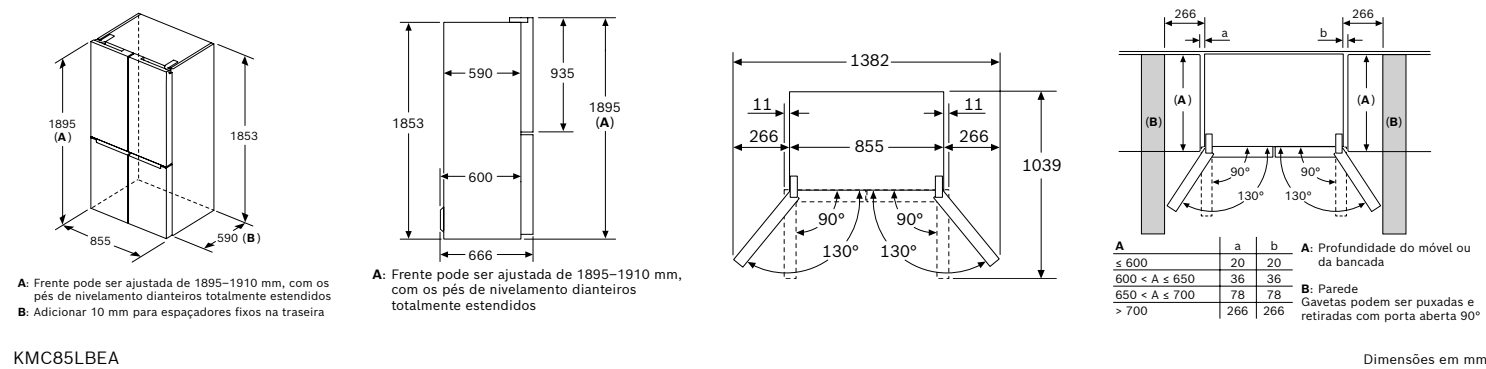

KMC85LBEA

Combinados NoFrost

Nome do aparelho	a	b	c	d	e	f	g	h
KG86 (puxador interior)	1860	860	810	720	870	1610	810	12
KG86 (puxador exterior)	1860	860	810	720	910	1610	850	12