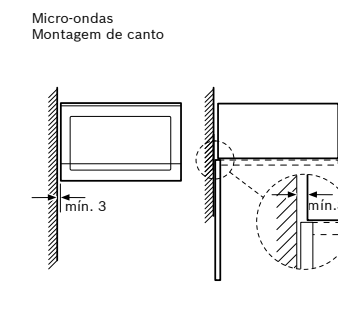

Dimensões em mm