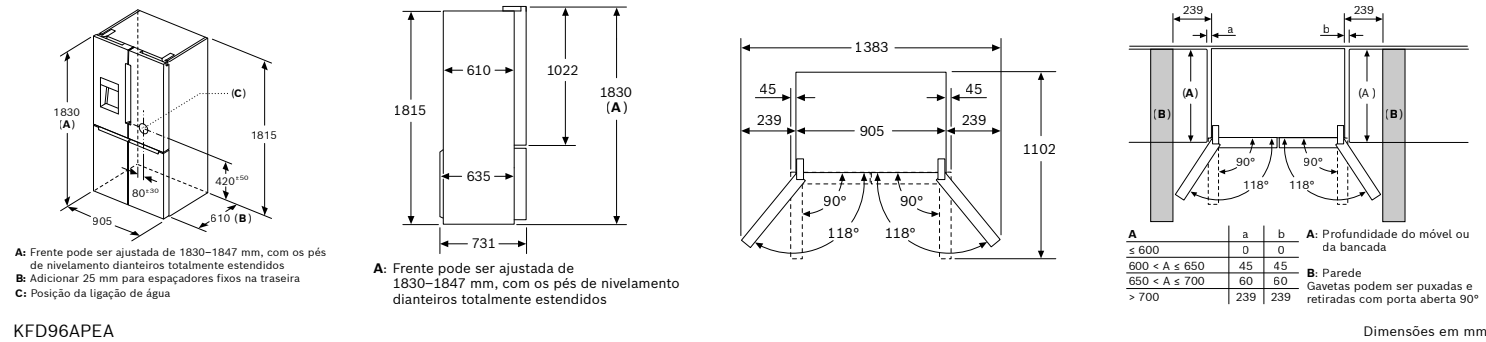

Esquemas de instalação

Combinados French Door NoFrost

KFF96PIEP

KFD96APEA

KFN96APEA, KFN96VPEA

KMC85LBEA

Combinados NoFrost

Nome do aparelho	a	b	c	d	e	f	g	h
KG86 (puxador interior)	1860	860	810	720	870	1610	810	12
KG86 (puxador exterior)	1860	860	810	720	910	1610	850	12

KGB86XIEP, KGN86VIEA

Dimensões em mm

Nome do aparelho	a	b	c	d	e	f	g	h
KGN56 (puxador interior)	1930	700	800	720	700	1450	800	12
KGN56 (puxador exterior)	1930	700	800	720	740	1450	840	12

KGN56XIDR, KGN56XWEA

Dimensões em mm

KGN490XBT, KGN497ICT

KGN49LBCF, KGN497LDF

Nome do aparelho	a	b	c	d	e	f	g	h
KGN 46 (puxador exterior)	1860	700	670	590	740	1310	710	12
KGN 46 (puxador interior)	1860	700	670	590	710	1310	670	12
KGN 49 (puxador exterior)	2030	700	670	590	740	1310	710	12
KGN 49 (puxador interior)	2030	700	670	590	710	1310	670	12

Descrição	
a	Altura
b	Largura
c	Profundidade com a porta fechada sem puxador
d	Profundidade do armário
e	Largura com porta aberta a 90°
f	Profundidade com a porta aberta sem puxador
g	Profundidade com a porta fechada com puxador
h	Separação para ventilação para a instalação no nicho ou armário de encastrar

KGN49XIEA, KGN49XLEA, KGN49XWEA

KGN39AIAT, KGN39AIBT, KGN397ICT

KGN39LBCF, KGN392LAF

Dimensões em mm