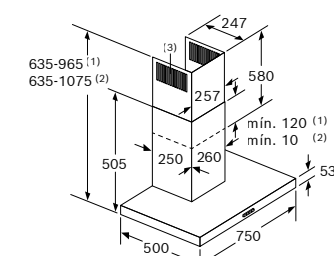

- min. 550/650 Elétrico/Gás*

DWB97IM50, DWB96BC50

- (1) Extração
- (2) Circulação de ar
- (3) Saída de ar - em caso de extração, montar com as ranhuras viradas para baixo