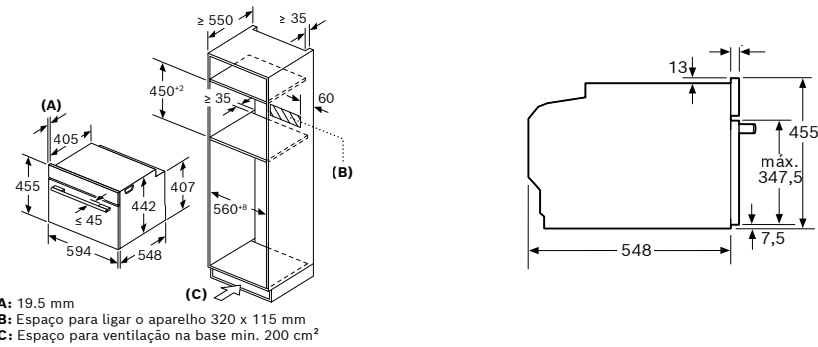

Dimensões em mm

VBD5780S0

Largura do puxador (fornos 60 cm e compactos): Serie 8: 555 mm; Serie 6, Serie 4: 478 mm.

Dimensões em mm

Esquemas de instalação

CMG7241B1, CMG7241W1, CBG7341B1

Micro-ondas

CEG732XB1