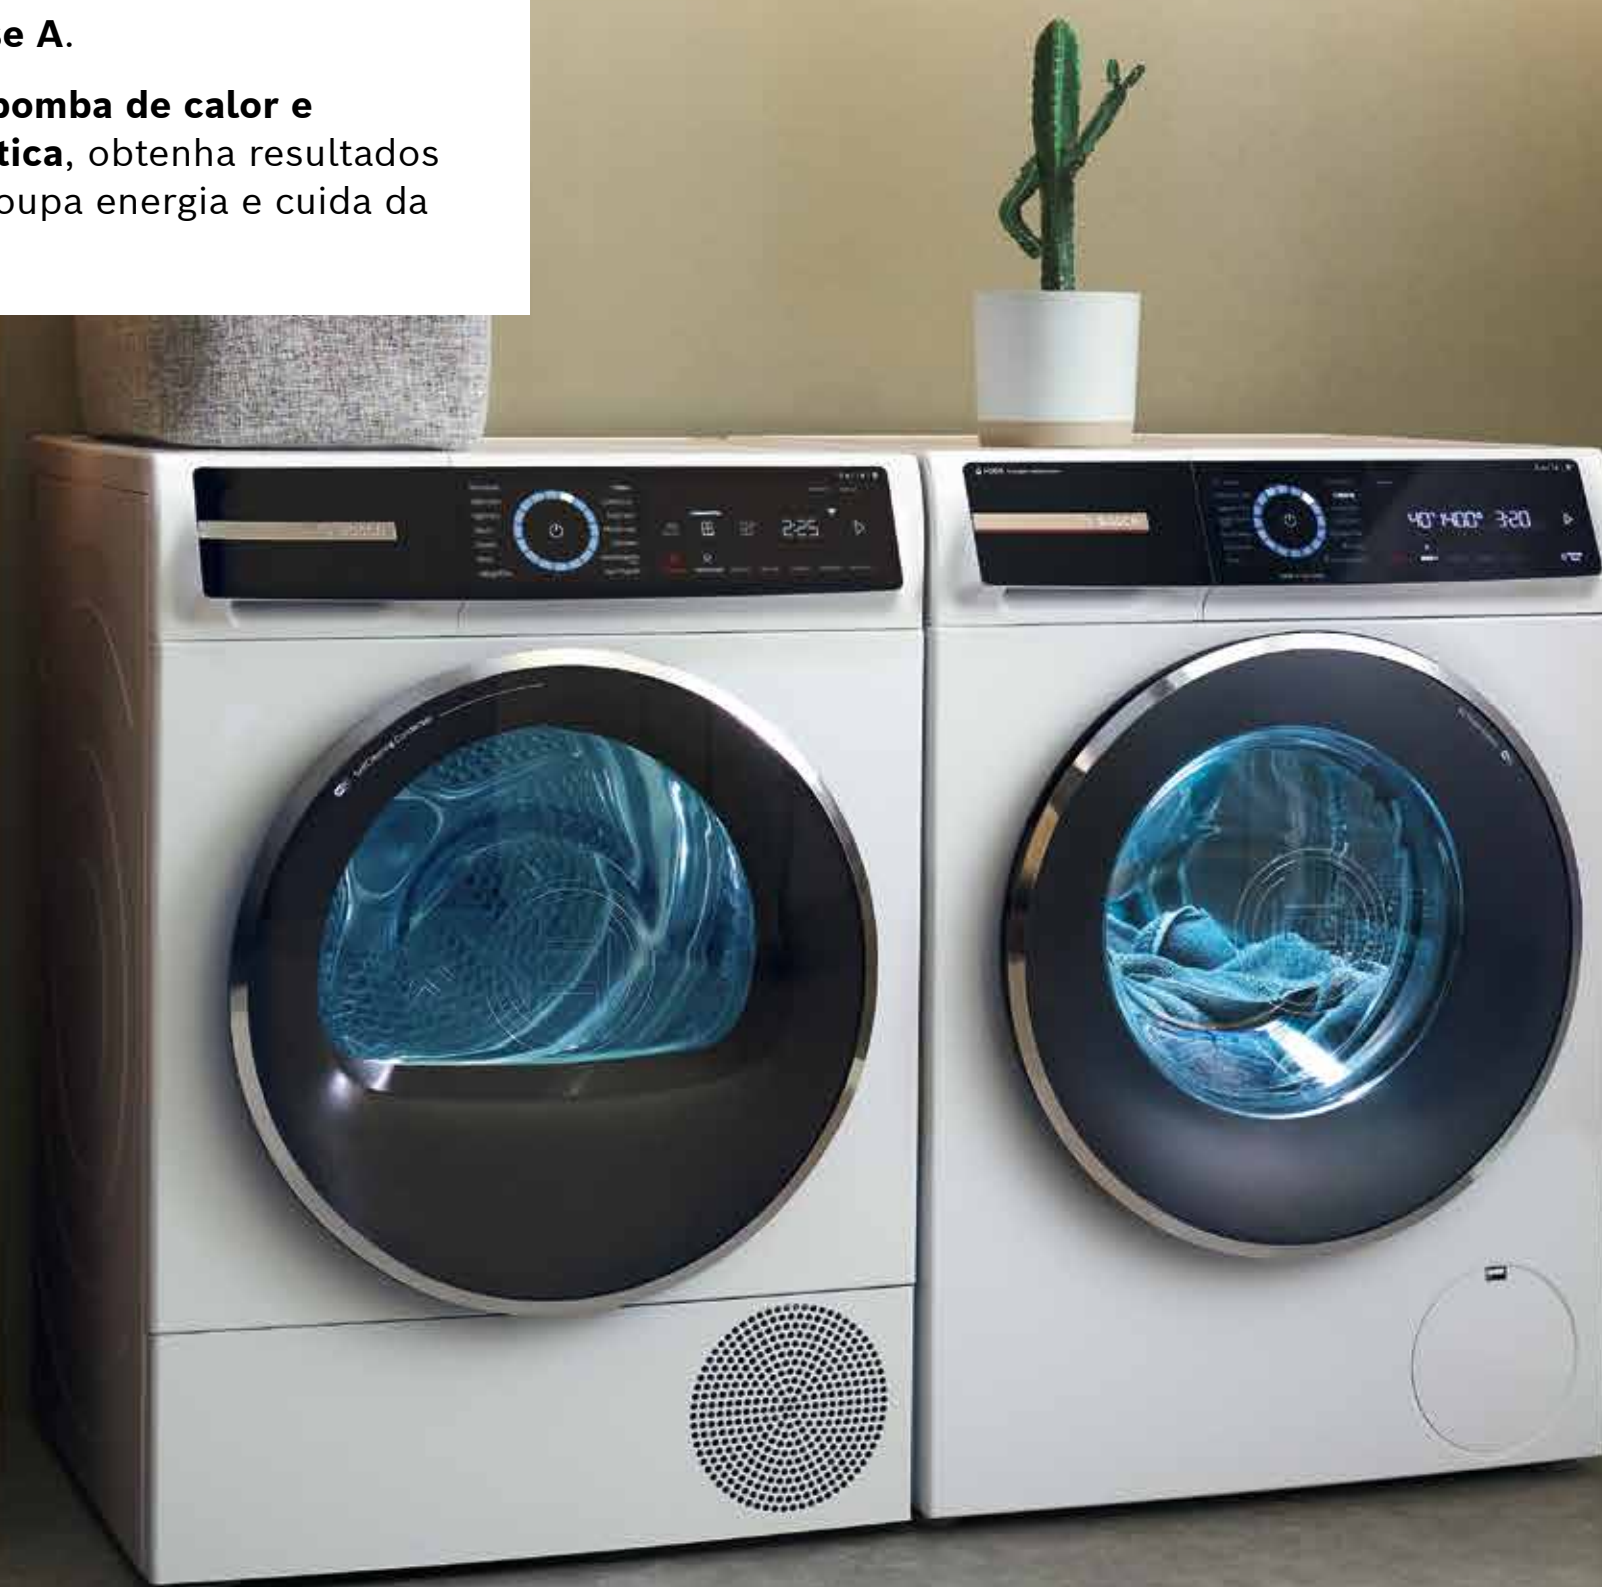

Lave e seque #LikeABosch

Lavagem e secagem

Poupe água e detergente com as **máquinas de lavar roupa i-DOS com dosagem automática inteligente**. Além disso, poupe energia com os modelos que **consomem até menos 20% do que os modelos da classe A**.

Com as **máquinas de secar com bomba de calor e condensador de limpeza automática**, obtenha resultados perfeitos ao mesmo tempo que poupa energia e cuida da sua roupa.

Descubra como
lavar e secar
#LikeABosch