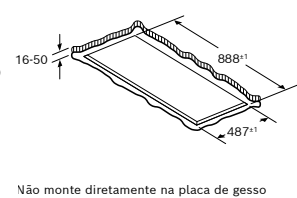

Esquemas de instalação

Exaustores de teto

A saída do ventilador pode ser rodada nas quatro direções possíveis

A: Desempenho ideal 700-1500
B: A partir do rebordo superior do suporte de painéis

A: Desempenho ideal 700-1500
B: A partir da aresta superior da grelha

DRC99PS20, DRC97AQ50

Dimensões em mm

Não monte diretamente na placa de gesso cartonado ou materiais leves semelhantes do teto suspenso. É necessária uma subestrutura adequada, que esteja bem fixa ao teto de betão.

A: Desempenho ideal 700-1500
B: A partir da aresta superior da grelha

DRC96AQ50

Dimensões em mm

Chaminés integradas no móvel

Vista frontal

Vista lateral

Exemplo de montagem

A: Zona sem dobradiças

A: Passagem de cabo

a partir da aresta superior da grelha
A: Elétrico, no mín. 430
B: Gás, no mín. 650

DBB97AM60

Dimensões em mm

Vista frontal

Vista lateral

Exemplo de montagem

A: Zona sem dobradiças

A: Passagem de cabo

a partir da aresta superior da grelha
A: Elétrico, no mín. 430
B: Gás, no mín. 650

DBB67AM60

Dimensões em mm

Exaustores telescópicos

Adaptação da profundidade do filtro extensível possível até 29mm.

DFS097K51

Posição das lâmpadas LED
Painel da parede traseira máx. 20 mm

Dimensões em mm

DFS097K51 (continuação)

Na instalação do exaustor de 90 cm num armário superior com 90 cm de largura é necessário um acessório de instalação. Os dois suportes de instalação são aparafusados no móvel, à direita e à esquerda.

Dimensões em mm

Adaptação da profundidade do filtro extensível possível até 29mm.

DFS067K51

Posição das lâmpadas LED
Painel da parede traseira máx. 20 mm

Dimensões em mm

DFS067K51 (continuação)

Dimensões em mm

Adaptação da profundidade do filtro extensível possível até 29 mm

DFS097A51

Dimensões em mm

DFS097A51 (continuação)