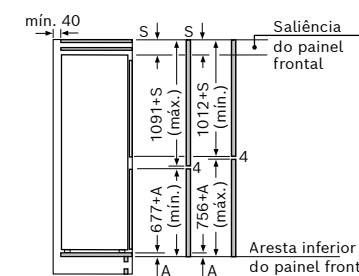

As medidas indicadas das portas dos móveis são válidas para uma junta de porta de 4 mm.