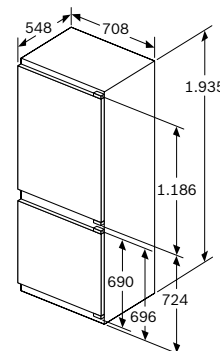

C: Saliência do painel frontal
D: Borda inferior do painel frontal