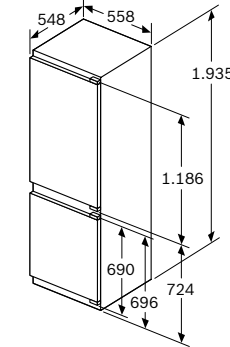

C: Saliência do painel frontal
D: Borda inferior do painel frontal