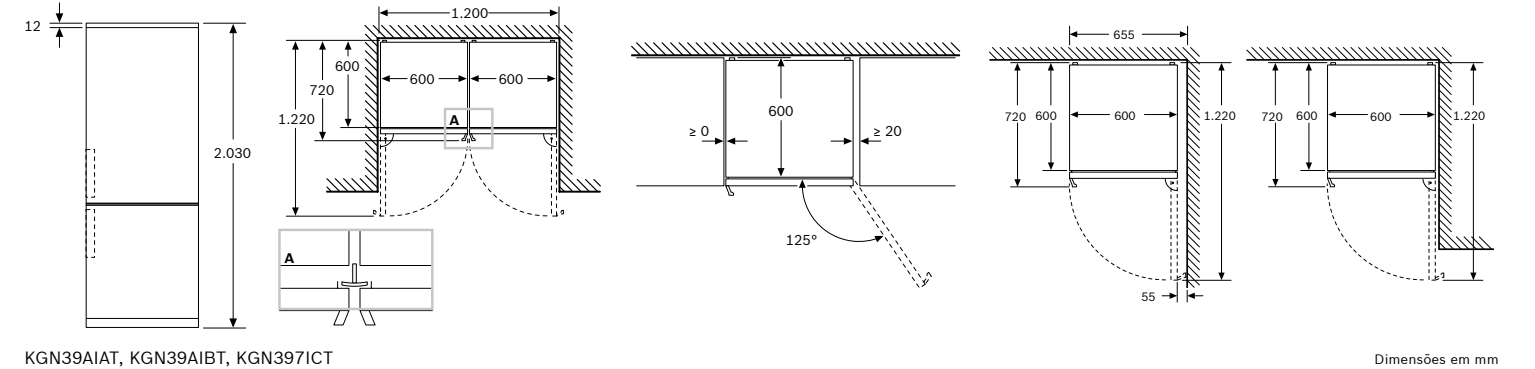

KGN39AIAT, KGN39AIBT, KGN397ICT