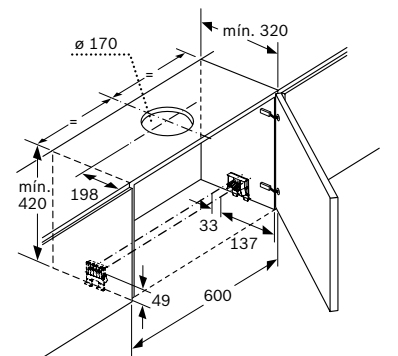

Dimensões em mm