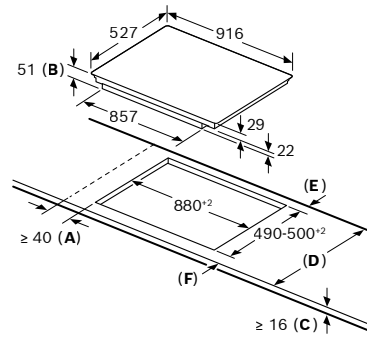

Esquemas de instalação

Placas de indução

Nota para instalação elétrica:

este aparelho produz corrente de fuga de alta frequência durante o seu funcionamento normal. A corrente de fuga nas instalações pode ser limitada por um diferencial.

Em residências com elevado número de eletrodomésticos e/ou aparelhos eletrônicos conectados a instalação, o vazamento total de todos os dispositivos pode atingir o limite de instalação.

Se necessário, recomenda-se a utilização de um diferencial tipo A (ou superior) caso a instalação não esteja no limite de sua capacidade, mas desative devido a quantidade de dispositivos eletrônicos conectados. Recomenda-se a separação dos circuitos, nos casos em que a instalação esteja no limite da sua capacidade.

Dimensões em mm

- **A:** Distância mínima desde o recorte da placa à parede.
- **B:** Profundidade do nicho
- **C:** O espaço livre entre a superfície da bancada e o topo da frente do forno deve ter 30 mm. Ver requisitos de espaço para o forno.

A bancada dentro da qual a placa é instalada tem de suportar cargas de aprox. 60 kg; subestruturas adequadas têm de ser usadas se tal for necessário.

D	E	F
585-600	50	≥ 35
> 600	≥ 50	≥ 50

PIX631HC1E, PVS631HC1E, PIE631HB1E, PIF612BB1E, PUE611BB5E, PUC611BB5E

Dimensões em mm

Placas vitrocerâmicas

- **A:** Distância mínima desde o recorte da placa à parede.
- **B:** Profundidade do nicho
- **C:** Com forno instalado por baixo no mín. 20, possivelmente mais; ver requisitos de espaço para o forno.

- **A:** Distância mínima entre o recorte da placa e a parede.
- **B:** Profundidade do nicho
- **C:** Com forno emcastrado por baixo, mín. 20, possivelmente mais; ver requisitos de espaço para o forno.

PKM875DP1D

Dimensões em mm

PKF631FP3E, PKF611BB8E

Dimensões em mm

Todas as placas de indução

Dimensões em mm

Dimensões em mm

Dimensões em mm