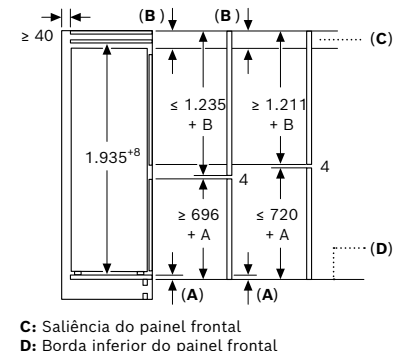

C: Saliência do painel frontal
D: Borda inferior do painel frontal