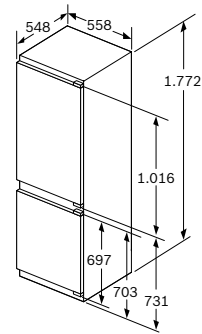

Esquemas de instalação

Integráveis

Recomendação medidas da folga para dobradiça plana

F	R	X
16-19	0-3	2,5
20	0-1	3
	2-3	2,5
21	0-1	3
	2-3	2,5
22	0	4
	1	3,5
	2-3	3

As medidas da folga recomendadas na tabela devem ser respeitadas para garantir uma abertura sem colisão da porta do aparelho e evitar danos no móvel de cozinha.

As medidas indicadas das portas dos móveis são válidas para uma junta de porta de 4 mm.