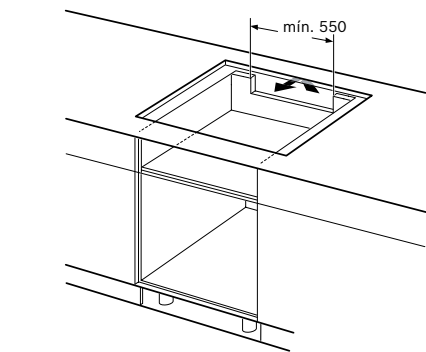

Dimensões em mm