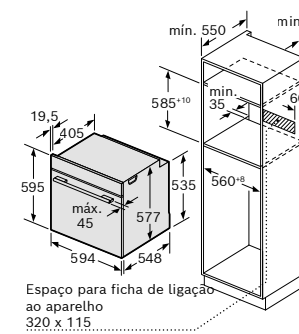

Tipo de placa	espessura mín. da bancada	
	saliente	plana à superfície
Placa de indução	37 mm	38 mm
Placa de indução de superfície integral	47 mm	48 mm
Placa a gás	30 mm	38 mm
Placa elétrica	27 mm	30 mm