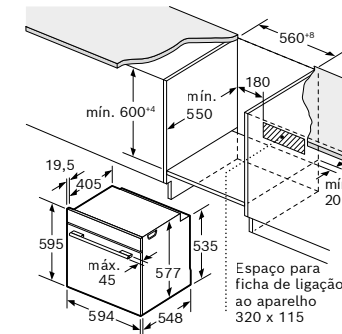

Se o aparelho for instalado por baixo de uma placa, tem de ser observada a seguinte espessura da bancada (se necessário incl. estrutura inferior).

Tipo de placa	espessura mín. da bancada	
	saliente	plana à superfície
Placa de indução	42 mm	43 mm
Placa de indução de superfície integral	52 mm	53 mm
Placa a gás	32 mm	43 mm
Placa elétrica	32 mm	35 mm