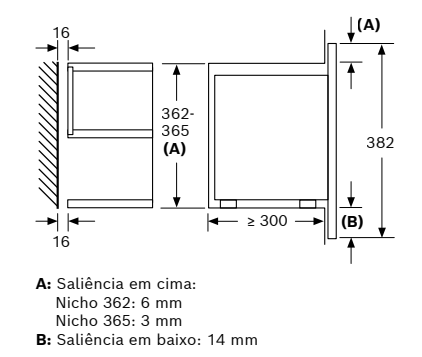

Esquemas de instalação

Micro-ondas

Instalação com uma placa.

Se o aparelho compacto for instalado por baixo de uma placa, tem de ser observada a seguinte espessura da bancada (se necessário incl. estrutura inferior).

Tipo de placa	espessura mín. da bancada	
	saliente	plana à superfície
Placa de indução	42 mm	43 mm
Placa de indução de superfície integral	52 mm	53 mm
Placa a gás	32 mm	43 mm
Placa elétrica	32 mm	35 mm

Máquinas de café de integrar

Gaveta de aquecimento

BER7321B1, BEL7321B1, BFR7221B1, BFL7221B1, BFL7221W1

BEL554MS0

Dimensões em mm