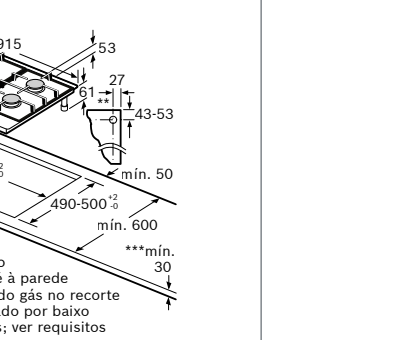

Dimensões em mm