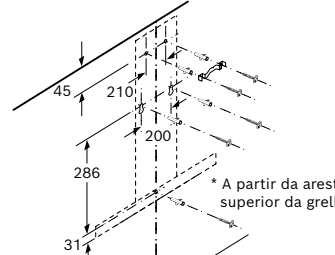

Caso seja utilizada uma parede traseira, o design do aparelho tem de ser respeitado.

- min. 550/650 Elétrico/Gás*

- min. 550/650 Elétrico/Gás*

Dimensões em mm

DWB67IM50, DWB66BC50

Lave e seque #LikeABosch

Lavagem e secagem