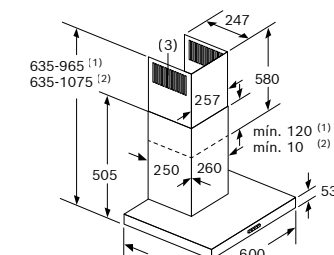

DWB77IM50, DWB76BC50

- (1) Extração
- (2) Circulação de ar
- (3) Saída de ar - em caso de extração, montar com as ranhuras viradas para baixo