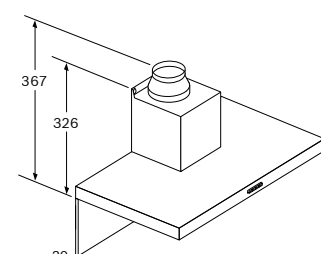

Esquemas de instalação

Chaminés decorativas de parede

- A: Extração
- B: Circulação de ar
- C: Saída de ar - em caso de extração, montar com as ranhuras viradas para baixo

- min. 550 Elétrico
- Recomendação 650
- min. 650 Gás*

- min. 550 Elétrico
- Recomendação 650
- min. 650 Gás*

- (1) Extração
- (2) Circulação de ar
- (3) Saída de ar - em caso de extração, montar com as ranhuras viradas para baixo

Caso seja utilizada uma parede traseira, o design do aparelho tem de ser respeitado.

- min. 550/650 Elétrico/Gás*

- min. 550/650 Elétrico/Gás*

- (1) Extração
- (2) Circulação de ar
- (3) Saída de ar - em caso de extração, montar com as ranhuras viradas para baixo

Caso seja utilizada uma parede traseira, o design do aparelho tem de ser respeitado.

- min. 550/650 Elétrico/Gás*

- min. 550/650 Elétrico/Gás*

- (1) Extração
- (2) Circulação de ar
- (3) Saída de ar - em caso de extração, montar com as ranhuras viradas para baixo

Caso seja utilizada uma parede traseira, o design do aparelho tem de ser respeitado.

- min. 550/650 Elétrico/Gás*

- min. 550/650 Elétrico/Gás*

Dimensões em mm

DWB67IM50, DWB66BC50