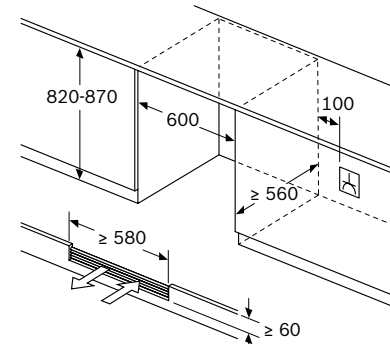

Dimensões em mm

KIW21AHG0