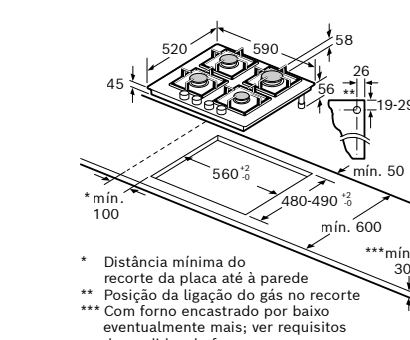

Dimensões em mm