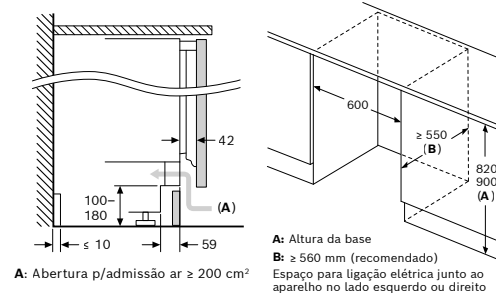

Dimensões em mm