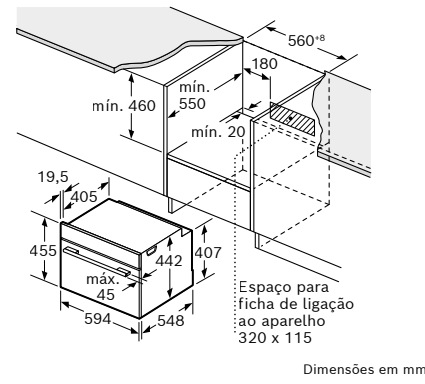

Dimensões em mm

VBD5780S0

Largura do puxador (fornos 60 cm e compactos): Serie 8: 555 mm; Serie 6, Serie 4: 478 mm.

Dimensões em mm

Esquemas de instalação

CMG7241B1, CMG7241W1, CBG7341B1

Micro-ondas

CEG732XB1