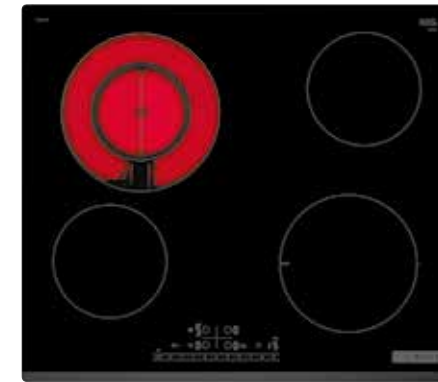

Placas vitrocerâmicas

PKM875DP1D

EAN: 4242002845043
Preço de Tabela s/Iva:

Serie | 8

Largura 80 cm
759 €

- ▶ **Vitrocerâmica com quatro zonas de confeção.** Uma zona dupla de 23/18 cm, uma zona dupla de 18/12 cm, uma zona dupla de 21/15 cm e duas zonas de 15 cm
- ▶ Controlo **DirectSelect Premium**: acesso fácil e direto a todas as regulações da placa. 17 níveis de potência
- ▶ Design Comfort. Cor preta
- ▶ Funções: **Combi**, **PowerBoost**, Restart, Indicação de consumo de energia, programação de tempo para cada zona, temporizador, Clean, bloqueio de segurança para crianças, indicador de calor residual, desligar automático de segurança da placa
- ▶ Potência máxima: 11 kW
- ▶ Dimensões de encastre (largura x profundidade mm): 780x500

PKF631FP3E

EAN: 4242005289509
Preço de Tabela s/Iva:

Serie | 6

Largura 60 cm
369 €

- ▶ **Vitrocerâmica com 4 zonas de confeção.** Uma zona dupla de 21/12 cm, uma zona de 18 cm e duas zonas de 15 cm
- ▶ Controlo **DirectSelect**: acesso fácil e direto a todas as regulações da placa. 17 níveis de potência
- ▶ Design biselado frontal. Cor preta
- ▶ Funções: **PowerBoost**, Restart, Indicação de consumo de energia, programação de tempo para cada zona, Clean, bloqueio de segurança para crianças, indicador de calor residual, desligar automático de segurança da placa
- ▶ Potência máxima: 5,75 kW
- ▶ Dimensões de encastre (largura x profundidade mm): 560x490