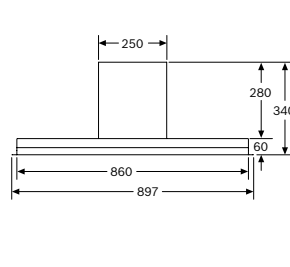

Chaminés integradas no móvel

Vista frontal