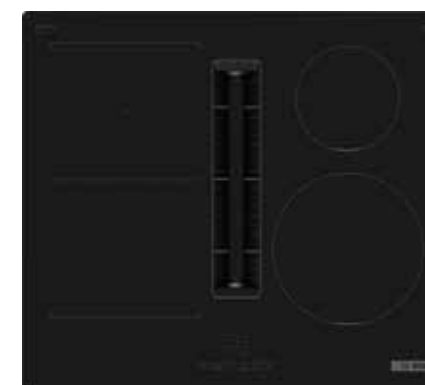

PVS611B16E

EAN: 4242005433650
Preço de Tabela s/Iva:

Serie | 4

Largura 60 cm
1.595 €

Placa

- ▶ **CombiInduction:** duas zonas combi de 21x19 cm, podendo ser unidas para cozinhar com recipientes grandes, uma zona de 21 cm e uma zona de 15 cm
- ▶ Controlo **TouchSelect:** 17 níveis de potência
- ▶ Design sem aro. Cor preta
- ▶ Funções: Quick Start, PowerBoost, Restart, verificar recipiente, programação de tempo de confeção em cada zona, bloqueio de segurança para crianças, indicador de calor residual, desligar automático de segurança da placa
- ▶ Potência máxima: 7,4 kW