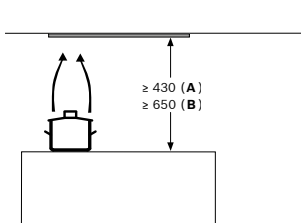

Esquemas de instalação

Exaustores de teto

A saída do ventilador pode ser rodada nas quatro direções possíveis

A: Desempenho ideal 700-1500
B: A partir do rebordo superior do suporte de painéis

A: Desempenho ideal 700-1500
B: A partir da aresta superior da grelha

DRC99PS20, DRC97AQ50

Dimensões em mm

Não monte diretamente na placa de gesso cartonado ou materiais leves semelhantes do teto suspenso. É necessária uma subestrutura adequada, que esteja bem fixa ao teto de betão.

A: Desempenho ideal 700-1500
B: A partir da aresta superior da grelha

DRC96AQ50

Dimensões em mm

Chaminés integradas no móvel

Vista frontal

Vista lateral

Exemplo de montagem

A: Zona sem dobradiças

A: Passagem de cabo

a partir da aresta superior da grelha
A: Elétrico, no mín. 430
B: Gás, no mín. 650

DBB97AM60

Dimensões em mm

Vista frontal

Vista lateral

Exemplo de montagem

A: Zona sem dobradiças

A: Passagem de cabo

a partir da aresta superior da grelha
A: Elétrico, no mín. 430
B: Gás, no mín. 650

DBB67AM60

Dimensões em mm

Exaustores telescópicos

Adaptação da profundidade do filtro extensível possível até 29mm.

DFS097K51

Posição das lâmpadas LED
Painel da parede traseira máx. 20 mm

Dimensões em mm

DFS097K51 (continuação)

Na instalação do exaustor de 90 cm num armário superior com 90 cm de largura é necessário um acessório de instalação. Os dois suportes de instalação são aparafusados no móvel, à direita e à esquerda.

Dimensões em mm

Adaptação da profundidade do filtro extensível possível até 29mm.

DFS067K51

Posição das lâmpadas LED
Painel da parede traseira máx. 20 mm

Dimensões em mm

DFS067K51 (continuação)

Dimensões em mm

Adaptação da profundidade do filtro extensível possível até 29 mm

DFS097A51

Dimensões em mm

DFS097A51 (continuação)