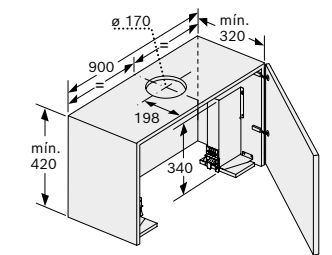

Na instalação do exaustor de 90 cm num armário superior com 90 cm de largura é necessário um acessório de instalação. Os dois suportes de instalação são aparafusados no móvel, à direita e à esquerda.