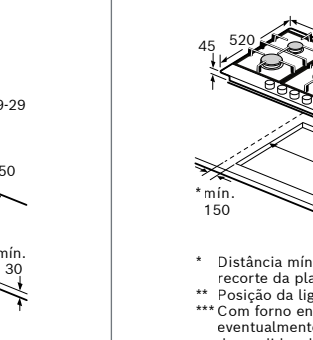

Dimensões em mm