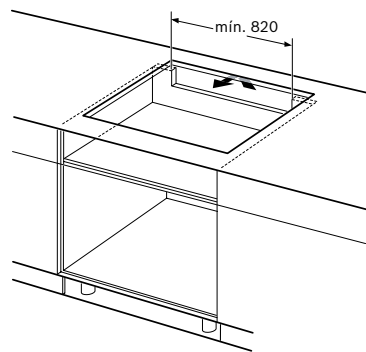

- **A:** Distância mínima entre o recorte da placa e a parede.
- **B:** Profundidade do nicho
- **C:** Com forno emcastrado por baixo, mín. 20, possivelmente mais; ver requisitos de espaço para o forno.

PKM875DP1D

Dimensões em mm

PKF631FP3E, PKF611BB8E

Dimensões em mm

Todas as placas de indução