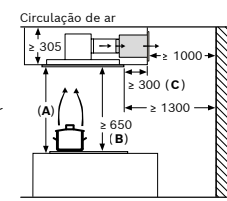

Esquemas de instalação

Exaustores de teto

A saída do ventilador pode ser rodada nas quatro direções possíveis