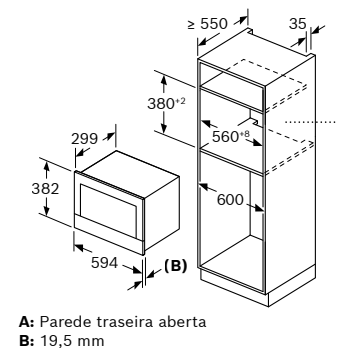

BER7321B1, BEL7321B1, BFR7221B1, BFL7221B1, BFL7221W1