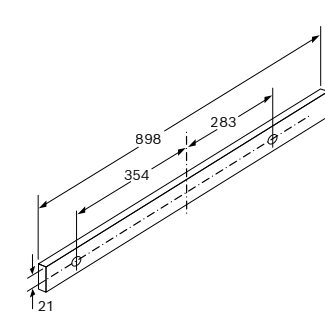

Dimensões em mm