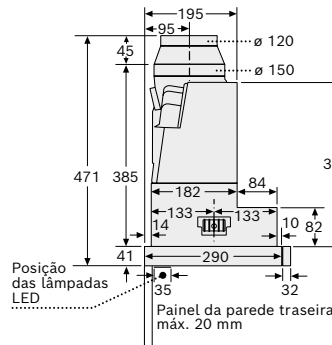

Posição das lâmpadas LED
Painel da parede traseira máx. 20 mm