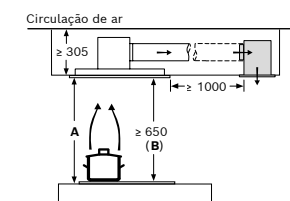

Esquemas de instalação

Exaustores de teto

A saída do ventilador pode ser rodada nas quatro direções possíveis