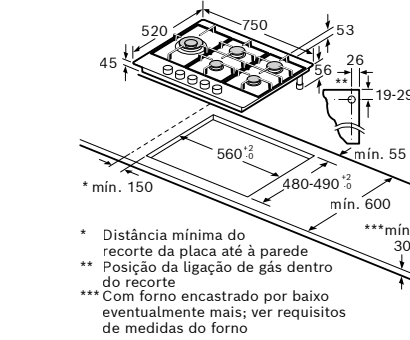

Dimensões em mm