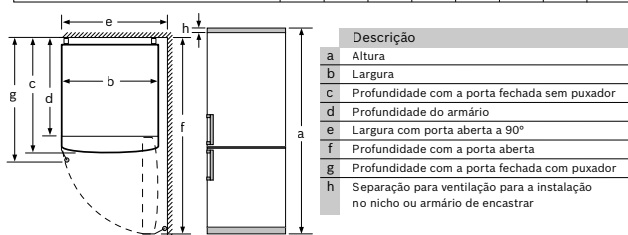

KGB86XIEP, KGN86VIEA

Dimensões em mm

Nome do aparelho	a	b	c	d	e	f	g	h
KGN56 (puxador interior)	1930	700	800	720	700	1450	800	12
KGN56 (puxador exterior)	1930	700	800	720	740	1450	840	12