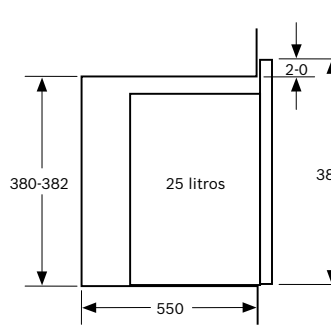

Dimensões em mm